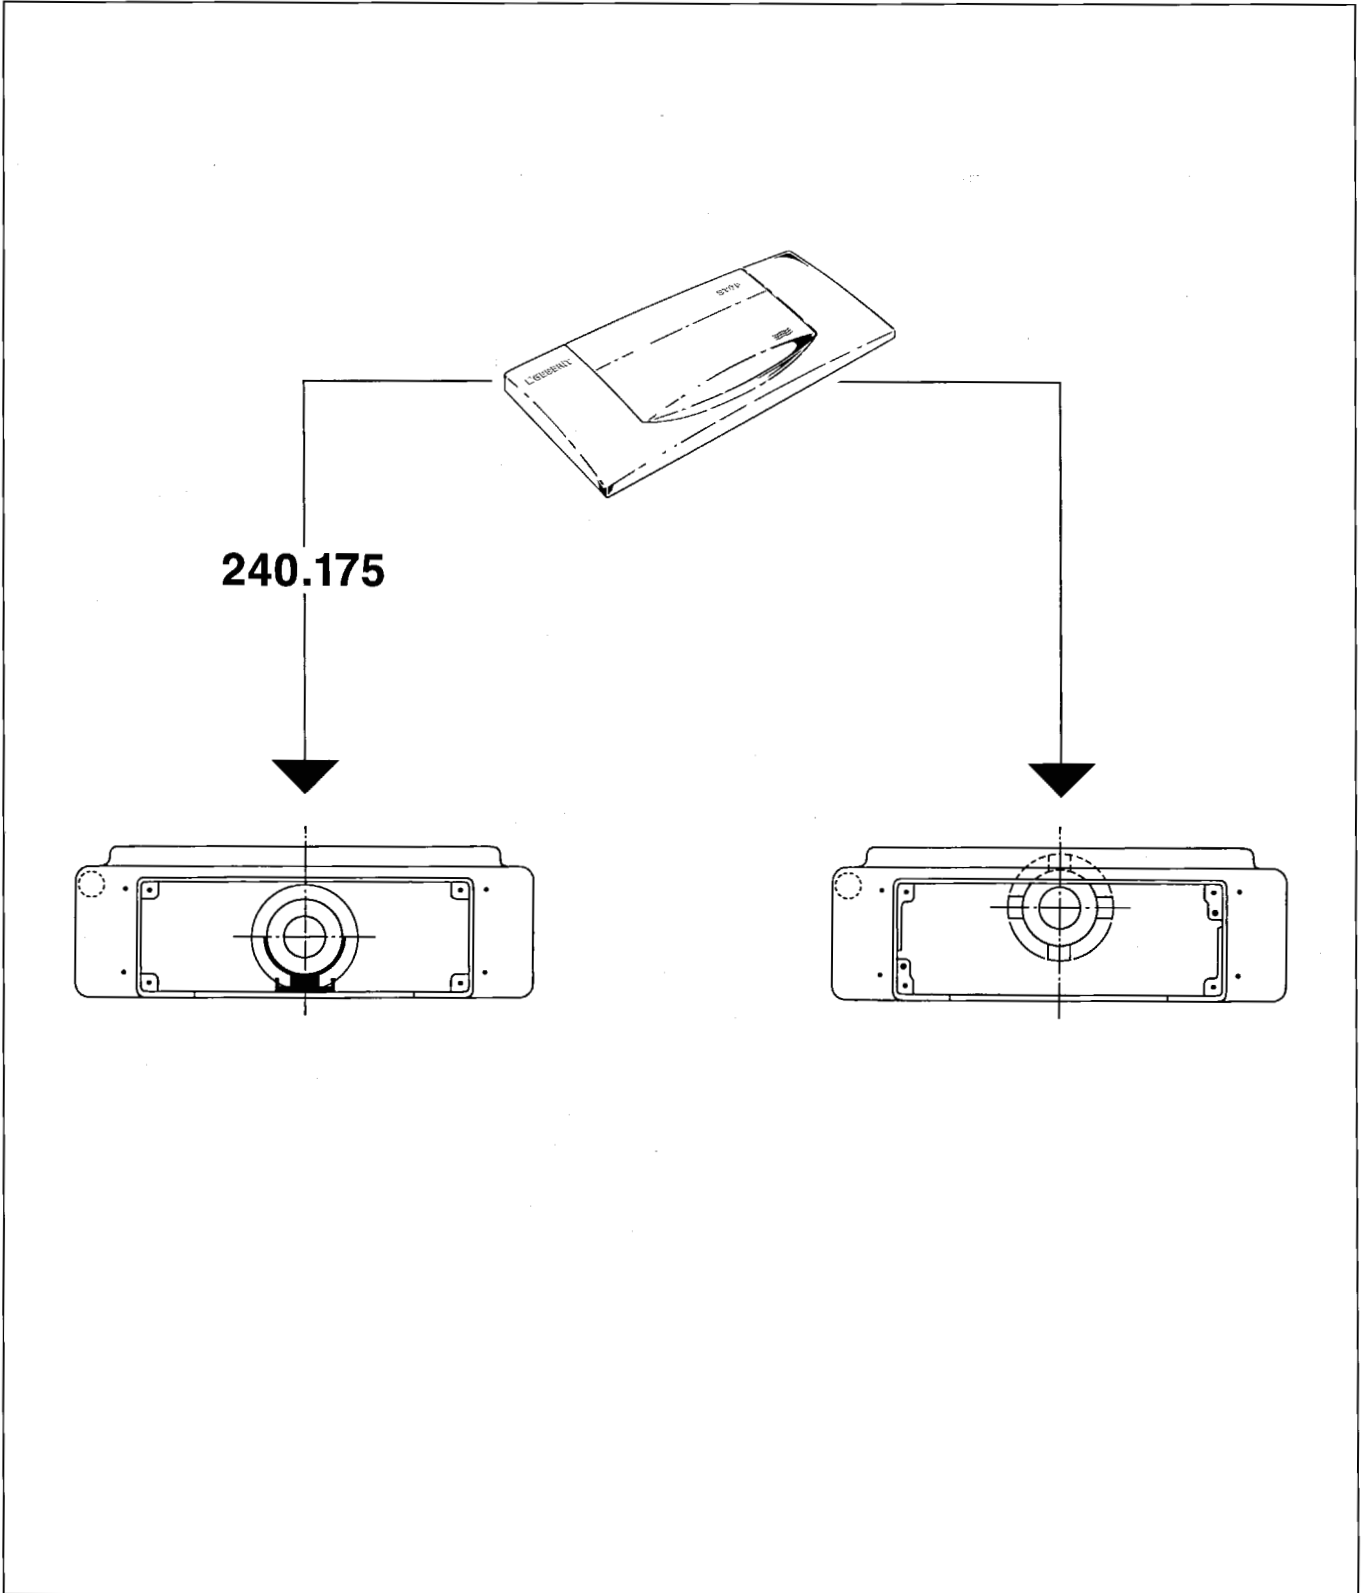

Geberit Montage 240.175

240.175

int. 6259-94

997.784.00.0.02

■ GEBERIT

Geberit Montage