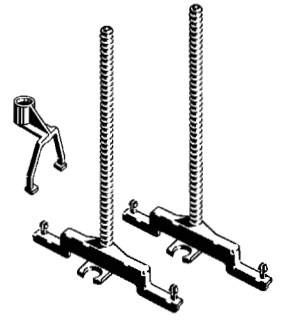

Geberit Montage 240.175

240.175

int. 6259-94

997.784.00.0.02

■ GEBERIT

Geberit Montage