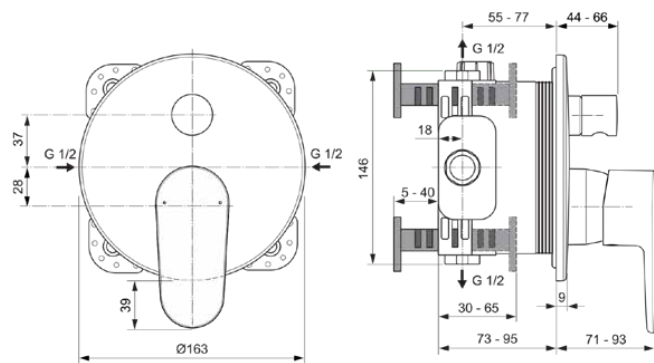

CERAFINE MODEL O

A7350RO

CERAFINE MODEL O | Badearmatur UP Bausatz 2 163x202 mm in rosé | Click-Technologie

Bild & Zeichnung

Allgemeine Informationen

Produktart	Badearmatur UP Bausatz 2
Marke	Ideal Standard
Kollektion	CERAFINE MODEL O
Farbcode	RO
Farbbeschreibung	Rosé
Oberflächenveredelung	satin
Maximale Höhe (mm)	202
Maximale Breite (mm)	163
Ausladung (mm)	71 / 93
Befestigungsart	Kit 1 benötigt
EAN Code	3800861123224
Nettogewicht (kg)	1.42

Produktspezifikationen

Anzahl der Rosette(n)	1
CLICK Technologie	Ja
Mit Griff(en)	Ja
Anzahl der Griffe	1
Griffposition	Vorderseite
Griffart	Betätigungshebel
Mit Rosette(n)	Ja
Material der Rosette(n)	Kunststoff
Form der Rosette(n)	Rund
Mit Umstelleinheit	Ja
Material des Armaturenkörpers	Messing
Mit Kopfbrause	Nein
Betriebs-Mindestdruck (kPa)	50
Mit Handbrause-Set	Nein
Mit Brausekombination	Nein
Cool Body Technologie	Nein
Mit Rückschlagventil	Nein
PVD Technologie	Nein
IdealPlus Technologie	Nein
Maximaler Durchfluss bei 3 bar (l/min)	23