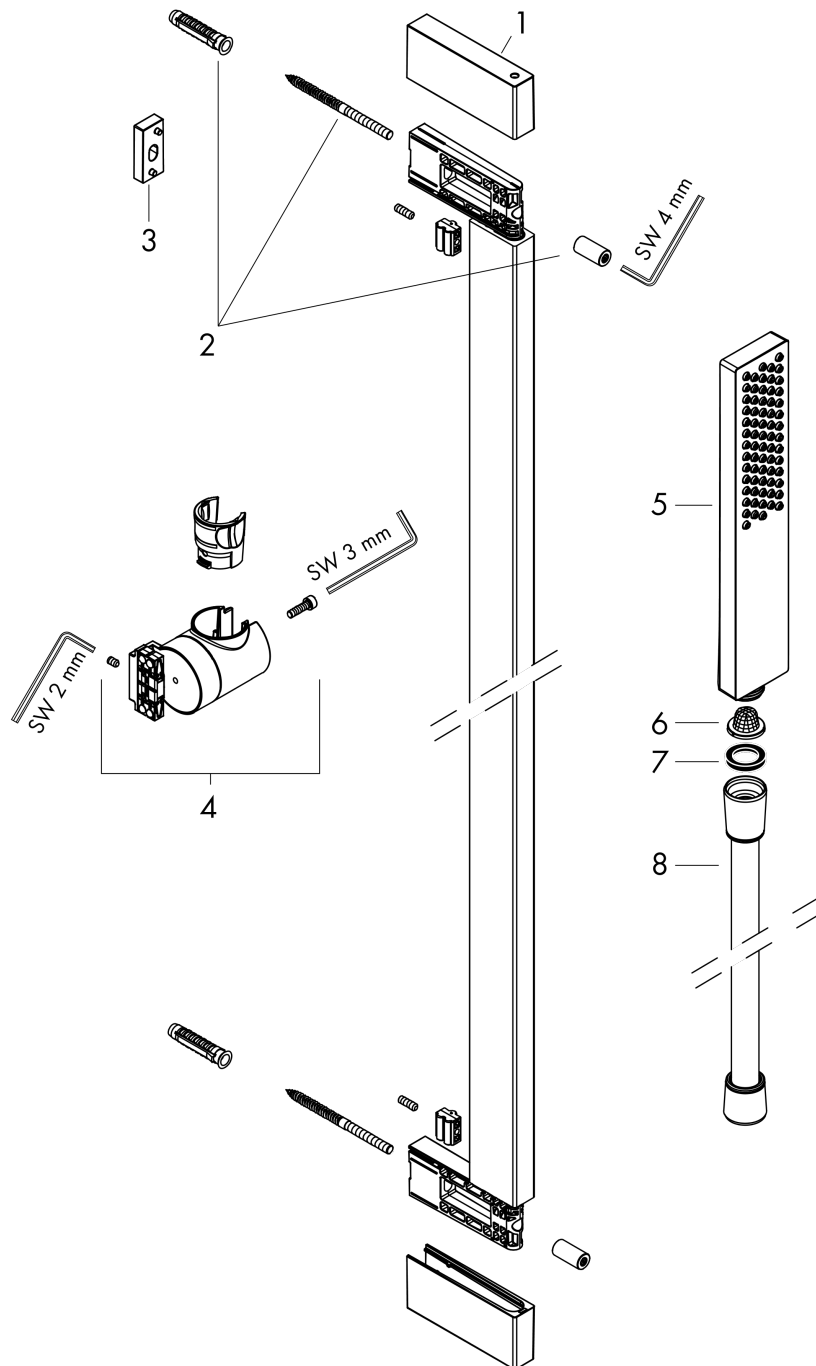

##### Merkmale

- besteht aus: Stabhandbrause, Brausestange, Brauseschlauch, Handbrausehalterung
- Brausekopfgröße: 100 x 25 mm
- Strahlart: PowderRain
- maximale Durchflussmenge bei 3 bar: 5 l/min
- Mindestfließdruck: 0,9 bar
- Handbrausehalterung für rechts- und linksseitige Montage
- Handbrausehalterung aus Metall
- Wandbefestigung: Schraubbefestigung
- Wandstützen aus Kunststoff
- Brausestangentyp: schwenkbare Brausestange
- Profil Brausestange: kubisch
- Gesamtlänge Brausestange: 663 mm
- Bohrabstand 627 mm
- Brauseschlauch mit beidseitig konischer Mutter
- brauseseitiger Drehwirbel gegen lästiges Verdrehen des Brauseschlauches
- EU-Taxonomie: max. 6 l/min - wesentlicher Beitrag (SC) möglich
- Schieberarretierung: Handbrausehalterung mit Arretierung

#### Produktabbildung

#### Maßzeichnung

**Pulsify E**  
**Brauseset 100 1jet EcoSmart+ mit Brausestange 65 cm**  
 Oberfläche: **Chrom** Artikelnummer: **24371000**

**Durchflussdiagramm**

**Pulsify E**  
**Brausetset 100 1jet EcoSmart+ mit Brausestange 65 cm**  
 Oberfläche: Chrom Artikelnummer: 24371000

Explosionszeichnung

Baujahr: >04/23

**Pulsify E**

**Brauset 100 1jet EcoSmart+ mit Brausestange 65 cm**

Oberfläche: **Chrom** Artikelnummer: **24371000**

**Ersatzteilliste**

Baujahr: >04/23

Pos.	Beschreibung	Artikelnummer	PG	VE
1	Abdeckung	94729000	6	1
2	Befestigungsteile	94726000	7	1
3	Fliesenausgleichsscheibe 7 mm	94728000	3	1
4	Schieber kompl.	94727000	15	1
5	Handbrause	24321000	98	1
6	Sieb	92672000	2	1
7	Dichtung	98058000	1	1
8	Brauseschlauch Isiflex'B 1,60 m	28276000	98	1