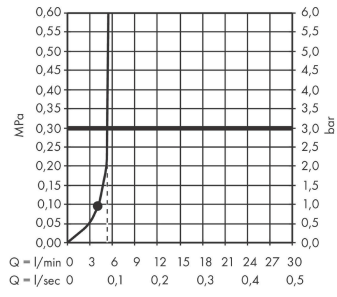

#### Produktabbildung

#### Maßzeichnung

**Pulsify E**  
**Brauseset 100 1jet EcoSmart+ mit Brausestange 65 cm**  
 Oberfläche: **Chrom** Artikelnummer: **24371000**

**Durchflussdiagramm**

**Pulsify E**  
**Brausetset 100 1jet EcoSmart+ mit Brausestange 65 cm**  
 Oberfläche: Chrom Artikelnummer: 24371000