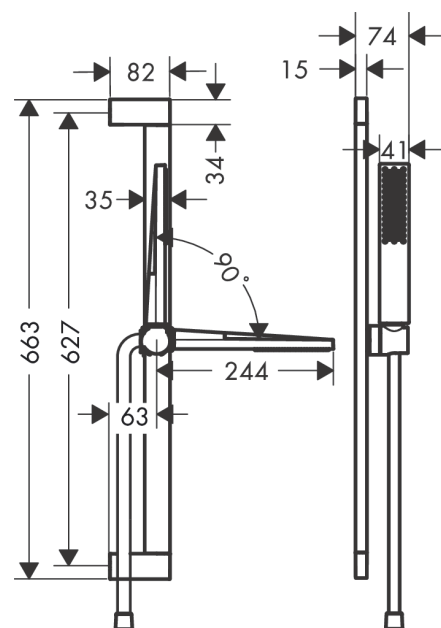

##### Merkmale

- besteht aus: Stabhandbrause, Brausestange, Brauseschlauch, Handbrausehalterung
- Brausekopfgröße: 100 x 25 mm
- Strahlart: PowderRain
- maximale Durchflussmenge bei 3 bar: 5 l/min
- Mindestfließdruck: 0,9 bar
- Handbrausehalterung für rechts- und linksseitige Montage
- Handbrausehalterung aus Metall
- Wandbefestigung: Schraubbefestigung
- Wandstützen aus Kunststoff
- Brausestangentyp: schwenkbare Brausestange
- Profil Brausestange: kubisch
- Gesamtlänge Brausestange: 663 mm
- Bohrabstand 627 mm
- Brauseschlauch mit beidseitig konischer Mutter
- brauseseitiger Drehwirbel gegen lästiges Verdrehen des Brauseschlauches
- EU-Taxonomie: max. 6 l/min - wesentlicher Beitrag (SC) möglich
- Schieberarretierung: Handbrausehalterung mit Arretierung

#### Maßzeichnung

**Pulsify E**  
**Brauseset 100 1jet EcoSmart+ mit Brausestange 65 cm**  
 Oberfläche: **Chrom** Artikelnummer: **24371000**

**Durchflussdiagramm**

**Pulsify E**  
**Brausetset 100 1jet EcoSmart+ mit Brausestange 65 cm**  
 Oberfläche: Chrom Artikelnummer: 24371000