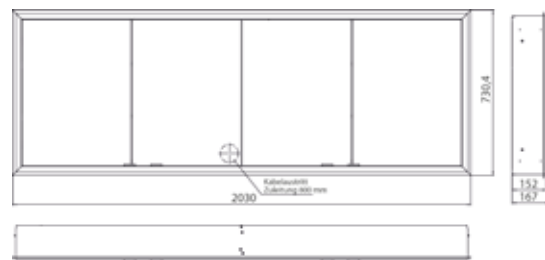

PRODUKTINFORMATION

Lichtspiegelschrank prime Facelift, 2.000 mm, 4 Türen, Unterputzmodell, IP20 schwarz/spiegel

Art.-Nr.9497 135 99

mit verspiegelter Glasrückwand, 4 stufenlos einstellbare Ablagen, 4 Türen, 2 Steckdosen, stufenlose Lichtsteuerung (an/aus, Helligkeit und Lichtfarbe) über drei in die Glasrückwand integrierte Touchsensoren, Höhe: 730 mm, LED-Beleuchtung