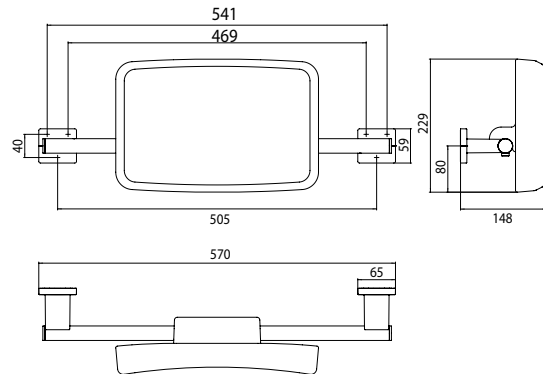

### Rückenstütze (WC) mit Wandhalterung chrom

Art.-Nr.3567 212 00