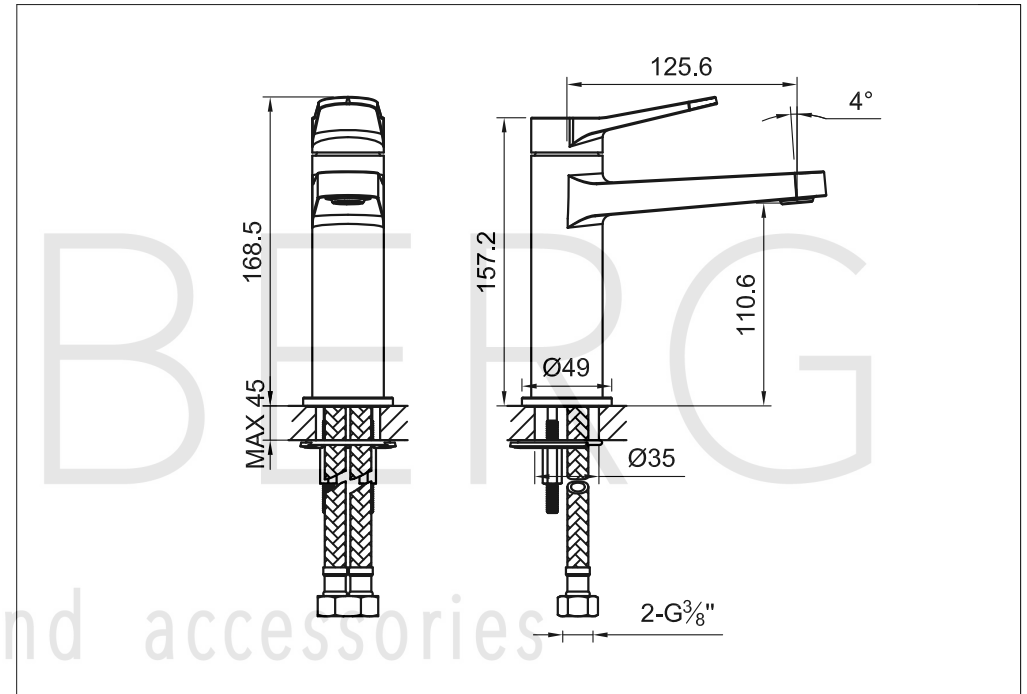

# Waschtisch-Einhebelmischbatterie

Art.Nr.340 1010 S

## Technische Zeichnung