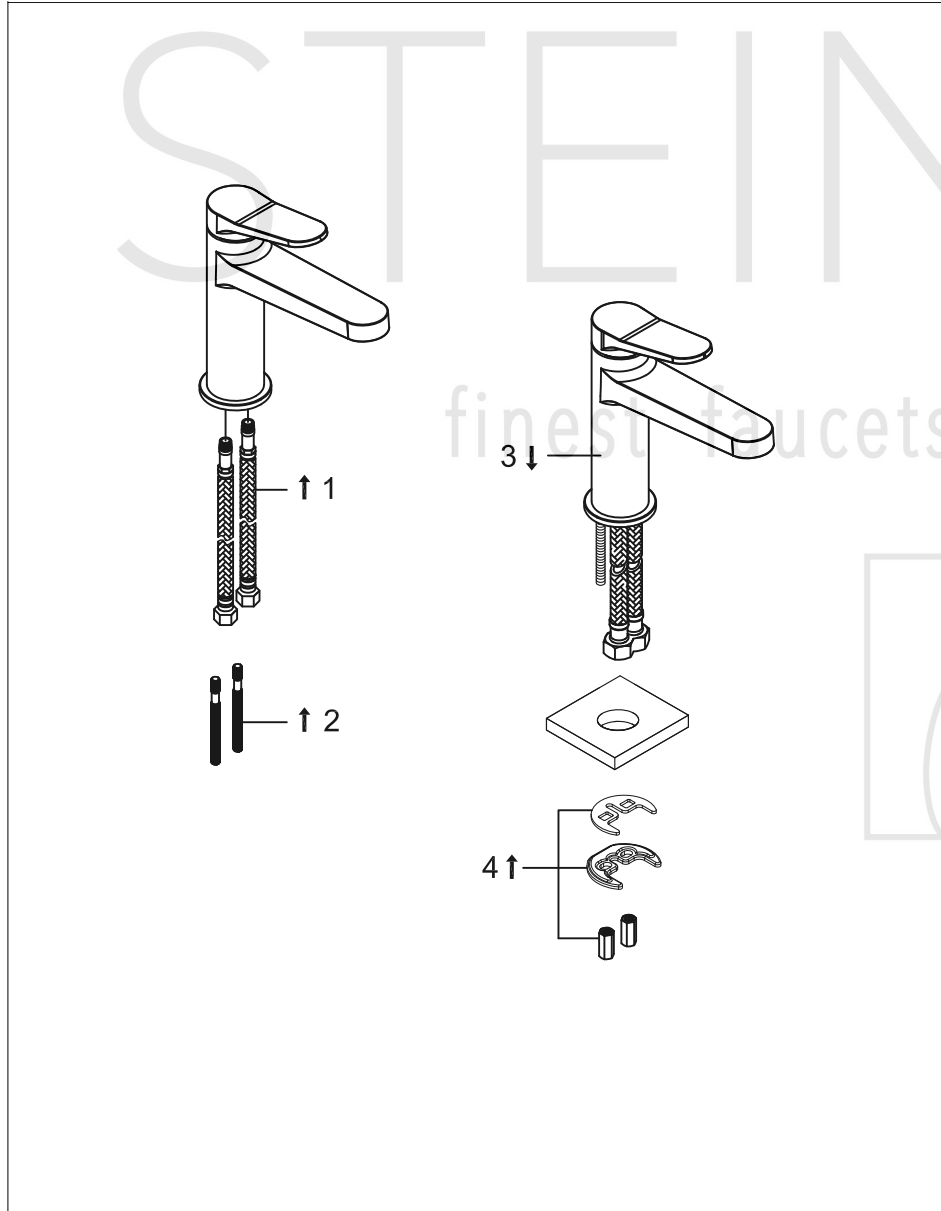

STEINBERG

Waschtisch-Einhebelmischbatterie

Art.Nr.340 1010 S

Installation