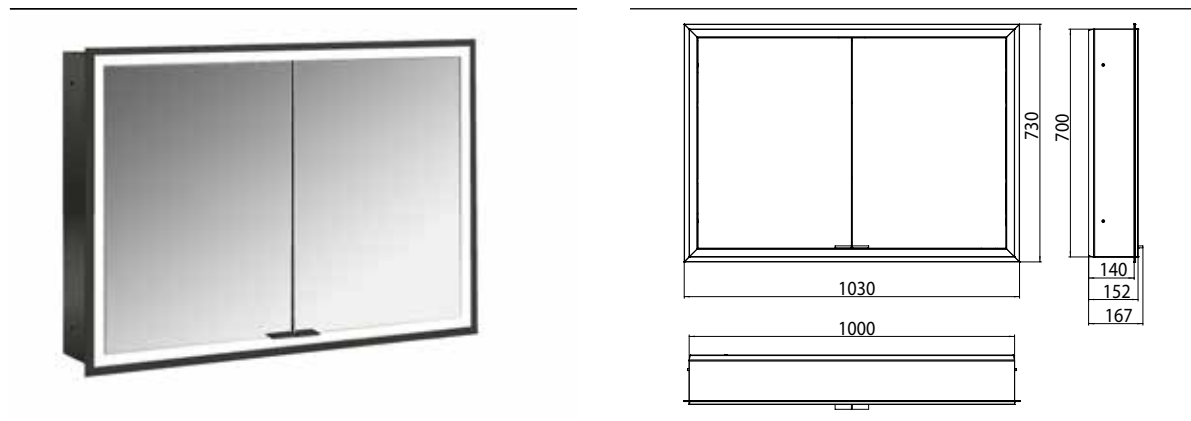

## PRODUKTINFORMATION

Lichtspiegelschrank prime, 1.000 mm, 2 Türen, Unterputzmodell, IP 20 schwarz/spiegel

Art.-Nr.9497 133 93

mit Lichtpaket, mit verspiegelter Glasrückwand, 2 stufenlos einstellbare Ablagen, 2 Türen, 2 Steckdosen und 2 Lichttaster (Helligkeit und Lichtfarbe - kalt/warm - stufenlos dimmbar), Höhe: 730 mm, LED-Beleuchtung rundum