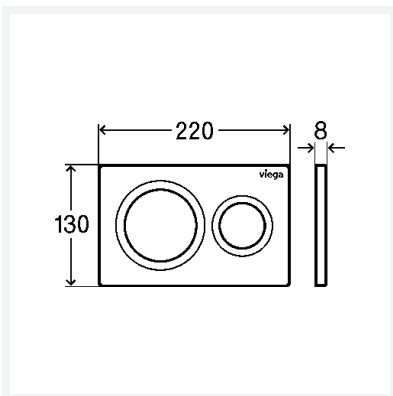

## Eigenschaften

|              |                       |
|--------------|-----------------------|
| Abdeckplatte | Kunststoff weiß-alpin |
| Druckstück   | Kunststoff weiß-alpin |
| Gewicht      | 203 g                 |
| Volumen      | 2072 cm <sup>3</sup>  |