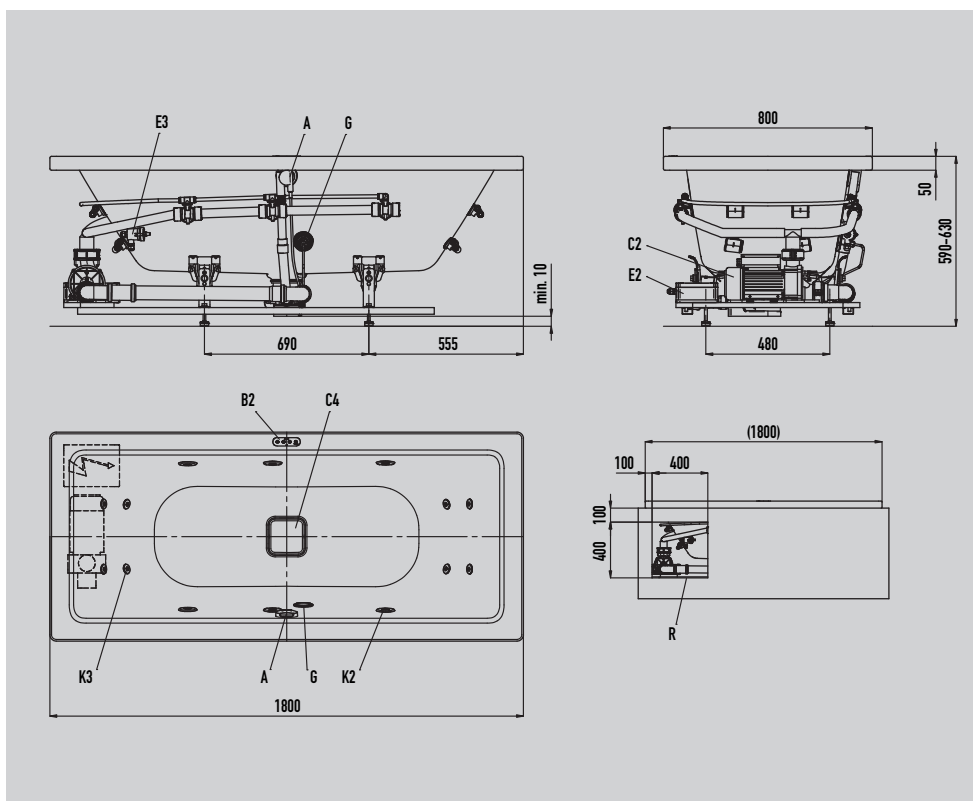

## Full Body

Abbildung ähnlich. Bei Konfiguration mit Whirlsystemen sind alle Sichtteile weiß.

### Attribute

A	Ab- und Überlaufgamitur
B2	Bedienpanel
C2	Pumpe Seitenbereich
C4	Bodenansaugung
E2	Kabelabzweigkasten
E3	Niveausensor
G	Beleuchtung - Scheinwerfer / Spektrallicht (Sonderzubehör)
K2	Seitendüsen
K3	Microjet Düsen
R	Revisionsbereich