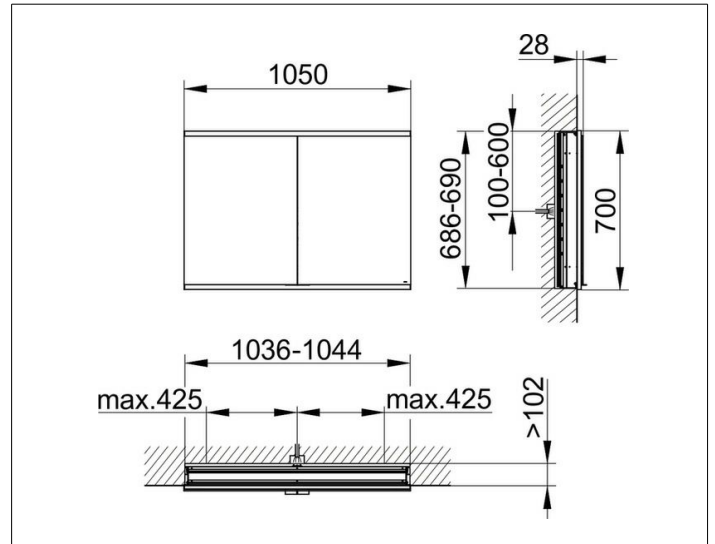

Royal Modular 2.0
80021000000200 Spiegelschrank

PRODUKT

ZEICHNUNG

EEK: C ,

OBERFLÄCHE

silber-eloxiert

ABMESSUNG

1050 x 700 x 120 mm