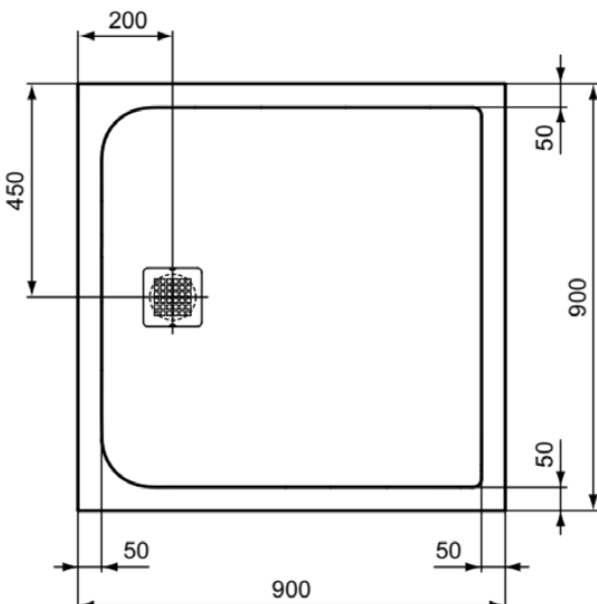

## K8215FT

ULTRA FLAT S | Quadratische Brausewanne 900x900x30 mm in sandstein, ohne Ablaufgarnitur | Antibakteriell, Rutschhemmende Oberfläche, Barrierefrei, gemäß DIN 18040, Zuschneidbar, Easy repair, 30 mm Höhe

### Allgemeine Informationen

Produktart	Quadratische Brausewanne
Marke	Ideal Standard
Kollektion	ULTRA FLAT S
Farbcode	FT
Farbbeschreibung	Sandstein
Oberflächenveredelung	Matt
Maximale Höhe (mm)	30
Maximale Breite (mm)	900
Ausladung (mm)	900
EAN Code	4015413070898
Nettogewicht (kg)	30.50