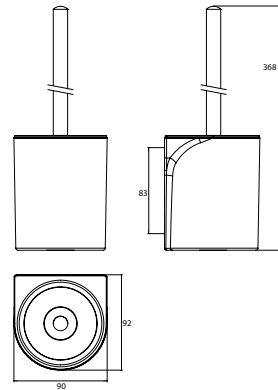

PRODUKTINFORMATION

Toilettenbürstengarnitur, Behälter Kunststoff, Bürstengriff weiß, Wandmodell weiss

Art.-Nr.2715 139 00

Bürstenkopf, weiss