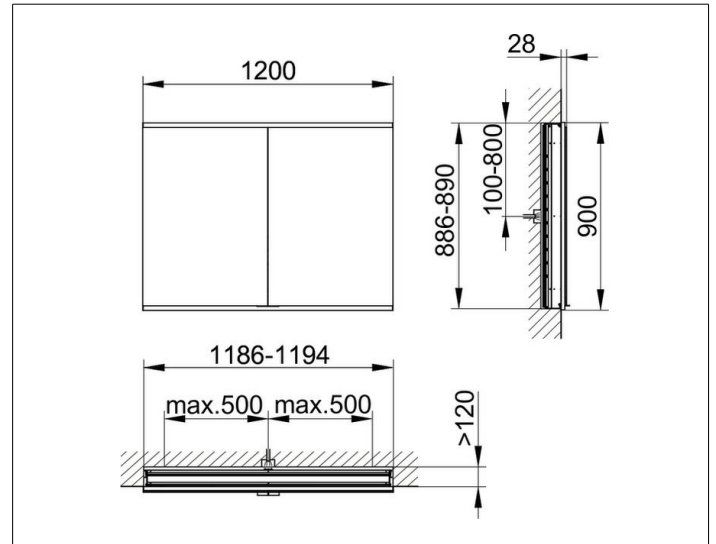

Royal Modular 2.0

800220121000000 Spiegelschrank

PRODUKT

ZEICHNUNG

EEK: C ,

OBERFLÄCHE

silber-eloxiert

ABMESSUNG

1200 x 900 x 120 mm