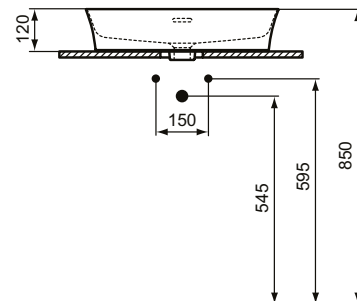

Ideal Standard

Becken

Ipalys

Artikel-Nr.: E207701

Schale 550mm

Ipalys Schale 550mm, mit 1 Hahnloch, mit Überlaufloch (geschlitzt)

Farbe: 01 - Weiß (Alpin)

Technologie: Diamatec

Eigenschaften: .Diamatec

Mehr Produktdetails:

Type:	Aufsatzwaschtisch / Schale
Montage:	Aufgesetzt
Zulassungen:	DIN EN 14688 CL 25, DIN EN 31
Hahnlöcher:	1
Gewicht (kg):	10,20
Material:	Diamatec
Designer:	Robin Levien
Höhe (mm):	145
Breite (mm):	550
Tiefe/Ausladung (mm):	380
Form:	Rechteckig