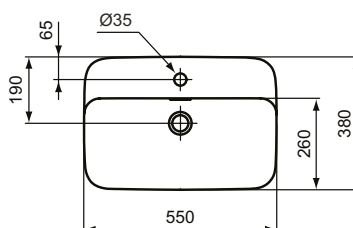

Ideal Standard

Becken

Ipalys

Artikel-Nr.: E207701

Schale 550mm

Ipalys Schale 550mm, mit 1 Hahnloch, mit Überlaufloch (geschlitzt)

Farbe: 01 - Weiß (Alpin)

Technologie: Diamatec

Eigenschaften: .Diamatec

Mehr Produktdetails:

Type:	Aufsatzwaschtisch / Schale
Montage:	Aufgesetzt
Zulassungen:	DIN EN 14688 CL 25, DIN EN 31
Hahnlöcher:	1
Gewicht (kg):	10,20
Material:	Diamatec
Designer:	Robin Levien
Höhe (mm):	145
Breite (mm):	550
Tiefe/Ausladung (mm):	380
Form:	Rechteckig