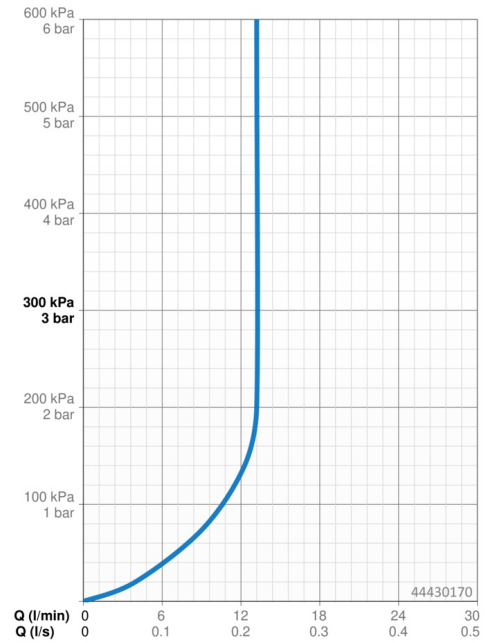

Technische Daten

Durchflusseigenschaften

Durchfluss bei 3 bar (mit Durchflussregler) **13.2 l/min**

Technische Eigenschaften

Warmwasserversorgung **max. +65°C**
Arbeitsdruck **0.5-5 bar**
Anschlussgröße **G1/2**
Sicherungseinrichtung (EN1717) **EB**

Vorschriften

EN Standard **EN 1112, EN 1113**

Zulassungen und Deklarationen

Konformitätserklärung **DoC**