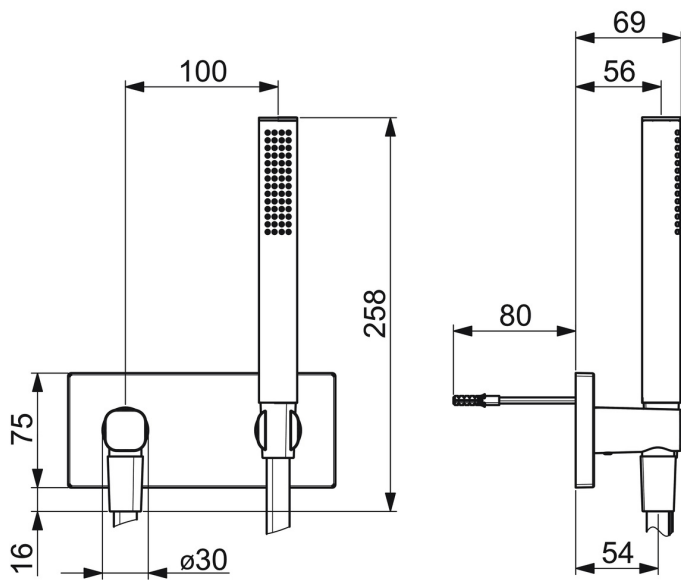

EAN: 4057304009211
static.hansa.com/44430170

- Dusche
- Fertigmontageset
- Wandmontage für Unterputz-Einbaukörper
- Chrom
- Brausehalter, Brauseschlauch (1250 mm), Wandanschlussbogen, Anti-Kalk-Technik
- Intensiv – Belebender Wasserstrahl
- Rückflussverhinderer
- Rosette eckig
- 1-strahlig

Technische Daten

Durchflusseigenschaften

Durchfluss bei 3 bar (mit Durchflussregler) **13.2 l/min**

Technische Eigenschaften

Warmwasserversorgung **max. +65°C**
 Arbeitsdruck **0.5-5 bar**
 Anschlussgröße **G1/2**
 Sicherungseinrichtung (EN1717) **EB**

Vorschriften

EN Standard **EN 1112, EN 1113**

Zulassungen und Deklarationen

Konformitätserklärung **DoC**

Ersatzteile

SP44430170

	Name	Art.-Nr.
01	Rosette, 175x75 mm	59913708
02	Halter für Abdeckplatte	59913710
03	Rückflussverhinderer	59905714
04	Wandhalter Ausgelaufen	59914654
05	Gewindenippel	59913658