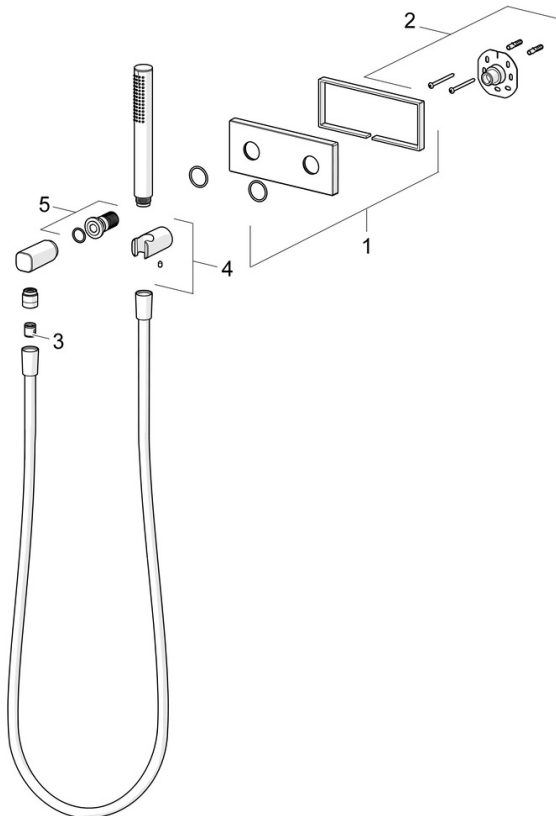

EAN: 4057304009211
static.hansa.com/44430170

- Dusche
- Fertigmontageset
- Wandmontage für Unterputz-Einbaukörper
- Chrom
- Brausehalter, Brauseschlauch (1250 mm), Wandanschlussbogen, Anti-Kalk-Technik
- Intensiv – Belebender Wasserstrahl
- Rückflussverhinderer
- Rosette eckig
- 1-strahlig

Technische Daten

Durchflusseigenschaften

Durchfluss bei 3 bar (mit Durchflussregler) **13.2 l/min**

Technische Eigenschaften

Warmwasserversorgung **max. +65°C**
 Arbeitsdruck **0.5-5 bar**
 Anschlussgröße **G1/2**
 Sicherungseinrichtung (EN1717) **EB**

Vorschriften

EN Standard **EN 1112, EN 1113**

Zulassungen und Deklarationen

Konformitätserklärung **DoC**

Ersatzteile

SP44430170

	Name	Art.-Nr.
01	Rosette, 175x75 mm	59913708
02	Halter für Abdeckplatte	59913710
03	Rückflussverhinderer	59905714
04	Wandhalter Ausgelaufen	59914654
05	Gewindenippel	59913658