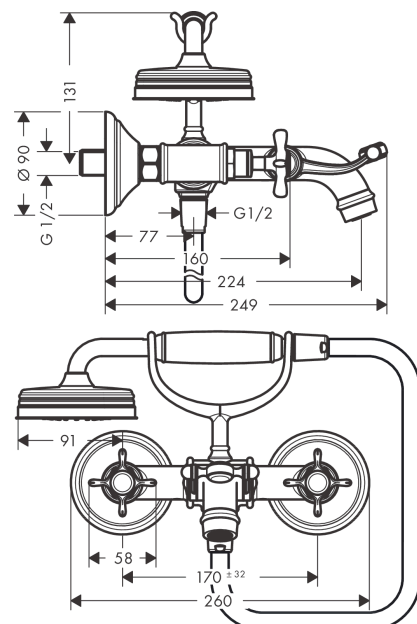

AXOR Montreux
2-Griff Wannenarmatur Aufputz mit Kreuzgriffen
 Oberfläche: **Polished Red Gold** Artikelnummer: **16540300**

Merkmale

- besteht aus: 2-Griff Wannenarmatur, Handbrause, Brauseschlauch, Brausehalter
- 2 Verbraucher
- Ausladung: 224 mm
- Stichmaß: 170 ± 32 mm
- Strahlart Armatur: Normalstrahl
- Strahlart Handbrause: RainAir
- maximale Durchflussmenge bei 3 bar: 20 l/min
- Durchfluss für Wanneneinlauf bei 3 bar: 20 l/min
- Durchfluss für Handbrause bei 3 bar: 14 l/min
- Keramikventile heiß/kalt 90°
- Rückflussverhinderer
- für Durchlauferhitzer geeignet
- Anschlussgröße: DN15
- Anschlussart: S-Anschlüsse
- Wandmontage
- min. Betriebsdruck: 1 bar
- max. Betriebsdruck: 10 bar

Technologie

Produktabbildung

Maßzeichnung

AXOR Montreux
2-Griff Wannearmatur Aufputz mit Kreuzgriffen
 Oberfläche: **Polished Red Gold** Artikelnummer: **16540300**

Durchflussdiagramm