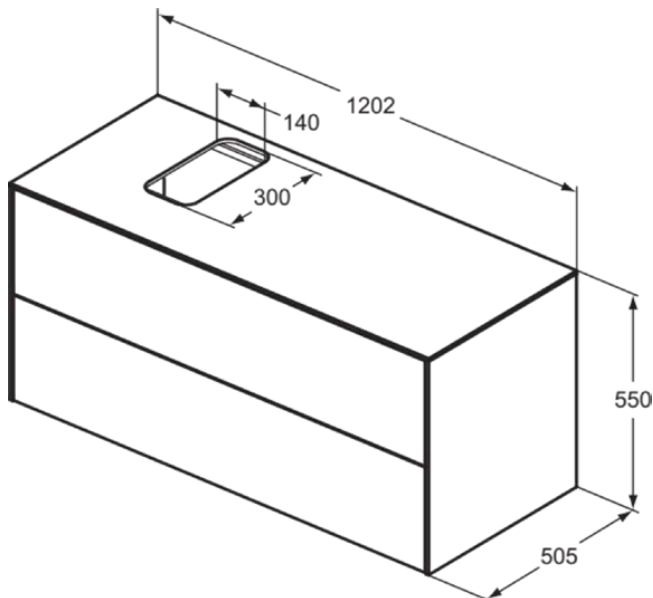

CONCA | Waschtisch-Unterschrank 1202x505x550 mm in weiß matt lackiert, 2 Schubladen | Push-to-open

### Allgemeine Informationen

Produktart	Waschtisch-Unterschrank
Marke	Ideal Standard
Kollektion	CONCA
Designer	Palomba Serafini Associati
Farbcode	Y1
Farbbeschreibung	Weiß Matt Lackiert
Oberflächenveredelung	Matt
Maximale Höhe (mm)	550
Maximale Breite (mm)	1202
Ausladung (mm)	505
Befestigungsart	Befestigungsset
EAN Code	8014140460978
Nettogewicht (kg)	56.40