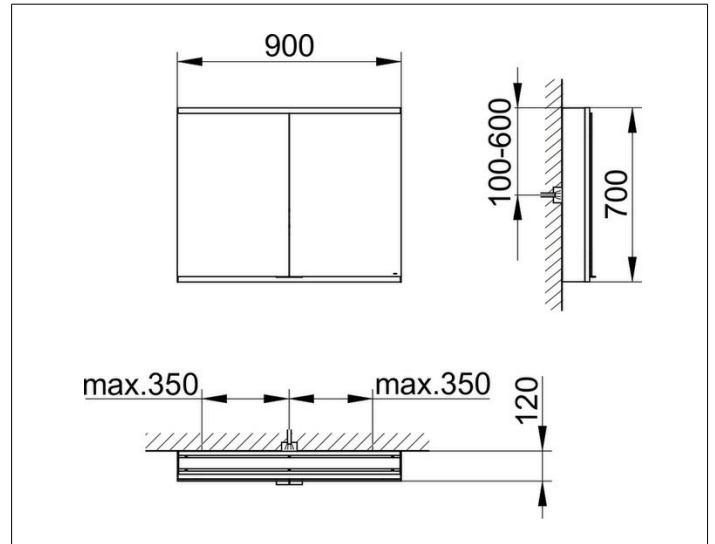

Royal Modular 2.0
800211090000300 Spiegelschrank

PRODUKT

ZEICHNUNG

EEK: C ,

OBERFLÄCHE

silber-eloxiert

ABMESSUNG

900 x 700 x 120 mm