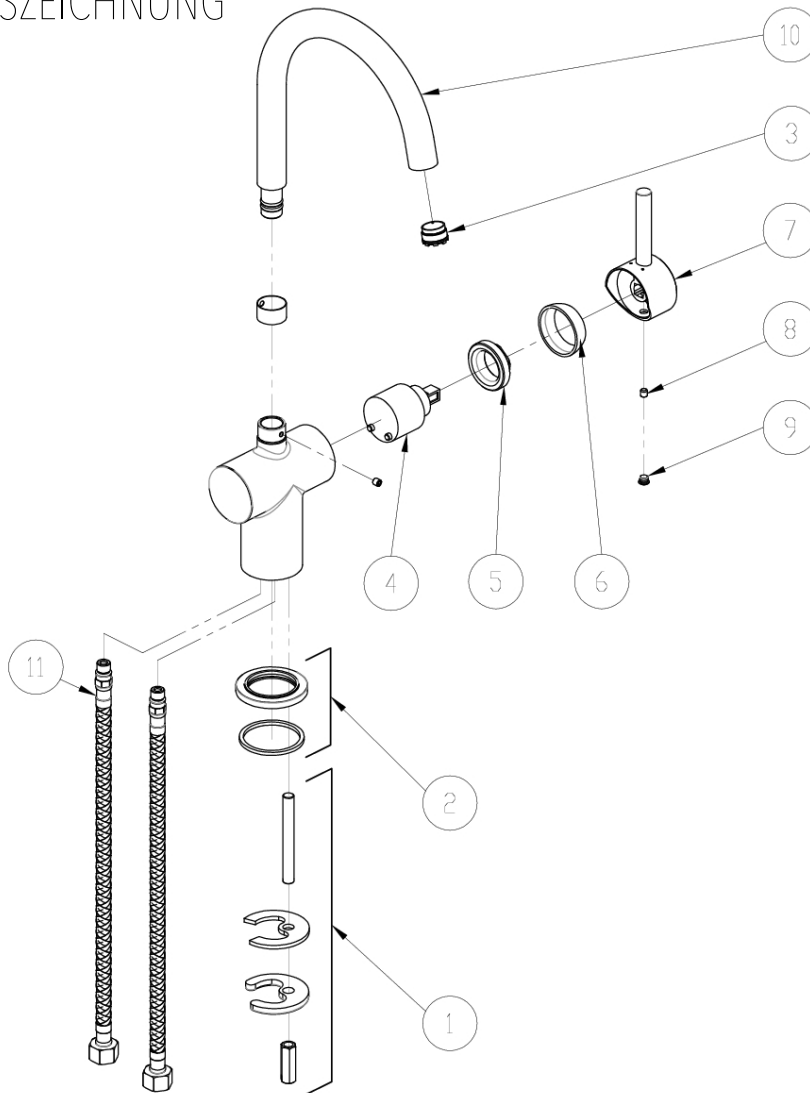

**100 1510 Waschtisch-Einhebelmischer ohne Ablaufgarnitur**

mit schwenkbarem Auslauf, Ausladung 155 mm, mit Keramikkartusche,  
mit Flexschläuchen 3/8", chrom

PRODUKTBILD

100 1510 Waschtisch-Einhebelmischer ohne Ablaufgarnitur

mit schwenkbarem Auslauf, Ausladung 155 mm, mit Keramikkartusche,  
mit Flexschläuchen 3/8", chrom

TECHNISCHE ZEICHNUNG

100 1510 Waschtisch-Einhebelmischer ohne Ablaufgarnitur

mit schwenkbarem Auslauf, Ausladung 155 mm, mit Keramikkartusche,  
mit Flexschläuchen 3/8", chrom

EXPLOSIONSZEICHNUNG

PartNo	DE	EN	
1 099 9810	Befestigungsset, 1 Gewindestift M8, ohne Fußrosette	Fixing set, 1 tree rod M8, without base rosette	100 1510
2 099 9870	Fuß-Rosette Ø 52mm	foot rosette Ø 52mm	
3 099 9110	Luftsprudler innenlegend mit Montageschlüssel	aerator with mounting key	
4 099 9819 1	Keramik-Kartusche Ø 35mm (Kerax)	ceramic cartridge Ø 35mm (Kerax)	22.07.2015
5 099 8010	Überwurfmutter Kartuschenbefestigung 35mm	hexagonnut to fix cartridge 35mm	
6 099 8011	Kugelkappe, chrom	chrome sleeve for hexagonnut	
7 099 9912	EHM-Armaturenhebel komplett mit Logo	lever for single lever mixer complete with logo	
8 099 1124	Madenschraube zum Armaturenhebel	hexagon screw for lever	
9 099 4107	Chromkämpfchen	chrom cap of single lever mixer handle	
10 099 9722	Rohr- Schwenkauslauf mit innenliegendem Luftsprudler	swivel spout with aerator inside	
11 099 9200	Flexschlauch Ø 3/8" x M10, Länge 360mm (Paar)	flexible hose Ø 3/8" x M10, length 360mm (pair)	