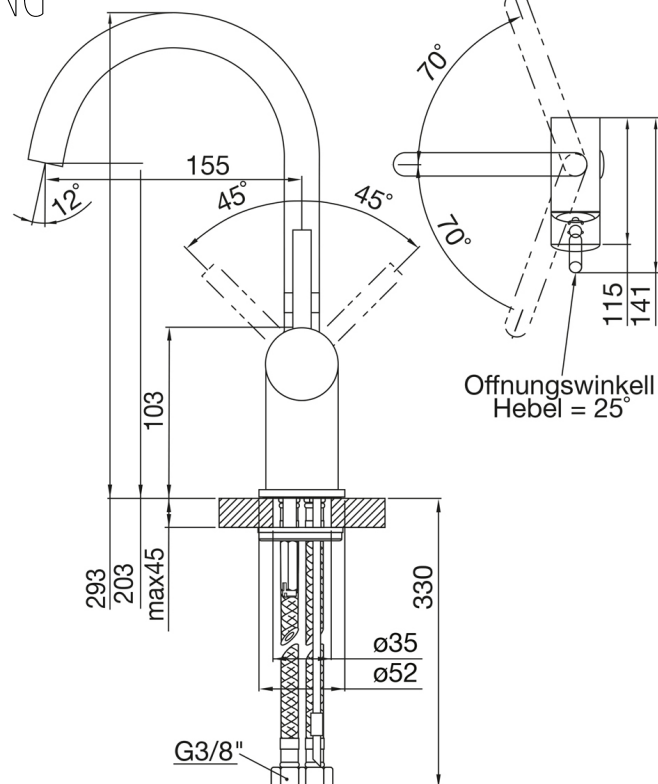

**100 1510 Waschtisch-Einhebelmischer ohne Ablaufgarnitur**

mit schwenkbarem Auslauf, Ausladung 155 mm, mit Keramikkartusche,  
mit Flexschläuchen 3/8", chrom

PRODUKTBILD

100 1510 Waschtisch-Einhebelmischer ohne Ablaufgarnitur

mit schwenkbarem Auslauf, Ausladung 155 mm, mit Keramikkartusche,  
mit Flexschläuchen 3/8", chrom

TECHNISCHE ZEICHNUNG

100 1510 Waschtisch-Einhebelmischer ohne Ablaufgarnitur

mit schwenkbarem Auslauf, Ausladung 155 mm, mit Keramikkartusche,  
mit Flexschläuchen 3/8", chrom

EXPLOSIONSZEICHNUNG

PartNo	DE	EN	
1 099 9810	Befestigungsset, 1 Gewindestift M8, ohne Fußrosette	Fixing set, 1 tree rod M8, without base rosette	100 1510
2 099 9870	Fuß-Rosette Ø 52mm	foot rosette Ø 52mm	
3 099 9110	Luftsprudler innenlegend mit Montageschlüssel	aerator with mounting key	
4 099 9819 1	Keramik-Kartusche Ø 35mm (Kerax)	ceramic cartridge Ø 35mm (Kerax)	22.07.2015
5 099 8010	Überwurfmutter Kartuschenbefestigung 35mm	hexagonnut to fix cartridge 35mm	
6 099 8011	Kugelkappe, chrom	chrome sleeve for hexagonnut	
7 099 9912	EHM-Armaturenhebel komplett mit Logo	lever for single lever mixer complete with logo	
8 099 1124	Madenschraube zum Armaturenhebel	hexagon screw for lever	
9 099 4107	Chromkämpfchen	chrom cap of single lever mixer handle	
10 099 9722	Rohr- Schwenkauslauf mit innenliegendem Luftsprudler	swivel spout with aerator inside	
11 099 9200	Flexschlauch Ø 3/8" x M10, Länge 360mm (Paar)	flexible hose Ø 3/8" x M10, length 360mm (pair)	