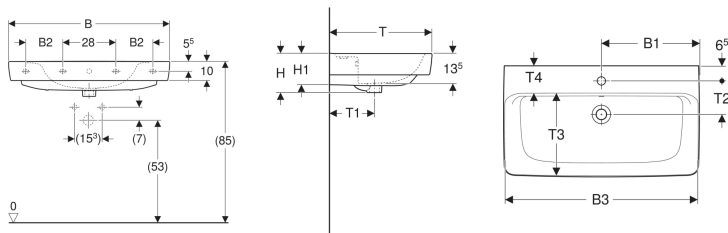

Geberit Renova Plan Waschtisch

Beispielbild

Eigenschaften

- Unterbaufähig
- Mit Halbsäule kombinierbar

Technische Daten

Werkstoff

Sanitärkeramik

Art.-Nr.	Farbe / Oberfläche	Hahnloch	Überlauf	B	B1	B2	B3	Breite Unterschränk	H	H1	T	T1	T2	T3	T4	Befestigungspunkte	V E1
501.700.00.1 *	weiß	ohne	sichtbar	85 cm	42.5 cm	17 cm	83.5 cm	78.2 cm	18.5 cm	15 cm	48 cm	21 cm	14.5 cm	35.5 cm	11.5 cm	4	1 St.

- Bei den Waschtischen 55, 60 und 65 cm ohne Überlauf, ist der Überlaufkanal komplett geschlossen