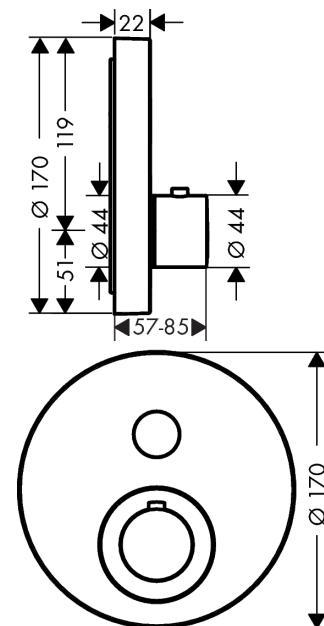

**AXOR ShowerSelect**  
**Thermostat Unterputz rund für 1 Verbraucher**  
 Oberfläche: **Brushed Bronze** Artikelnummer: **36722140**

### Merkmale

- 1 Verbraucher
- komfortables Ein-/Ausschalten eines Verbrauchers durch Select-Button
- Thermostatkartusche zur Regelung der Temperatur
- maximale Durchflussmenge bei 3 bar: 26 l/min
- Sicherheitssperre bei 40 °C
- Temperaturbegrenzung einstellbar
- Anschlussart: Grundkörper
- Thermostat wird geliefert mit Taste An/Aus
- Geräuschgruppe: I
- Durchflussklasse: C
- PA-IX 28413/IC

### Produktabbildung

### Maßzeichnung

**AXOR ShowerSelect**  
**Thermostat Unterputz rund für 1 Verbraucher**  
Oberfläche: **Brushed Bronze** Artikelnummer: **36722140**