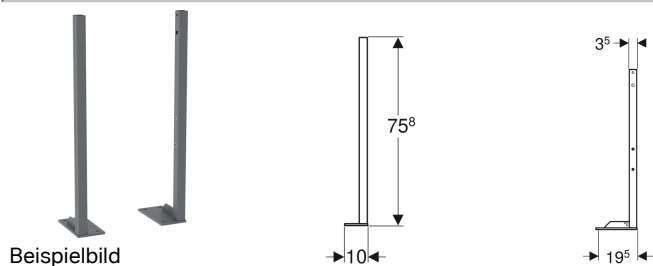

Geberit Duofix Set Fußstützen mit großer Fußplatte, für Fußbodenaufbau 0–20 cm

Verwendungszwecke

- Für Fußbodenaufbauten 0–20 cm
- Zur Verwendung mit Geberit Duofix Montageelementen für erhöhte Krafteinleitung in den Boden
- Nicht geeignet für Geberit Duofix Elemente für Wand-WC, 82 cm, mit Omega UP-Spülkasten 12 cm

- Nicht geeignet für Geberit Duofix Elemente für Ausgussbecken, 175 cm
- Nicht geeignet für Geberit Duofix Elemente für Wand-WC, Ecklösung

Eigenschaften

- Fußstützen stufenlos höhenverstellbar
- Fußstützen korrosionsgeschützt
- Mit Fußplatten groß, zur erhöhten Krafteinleitung in den Boden