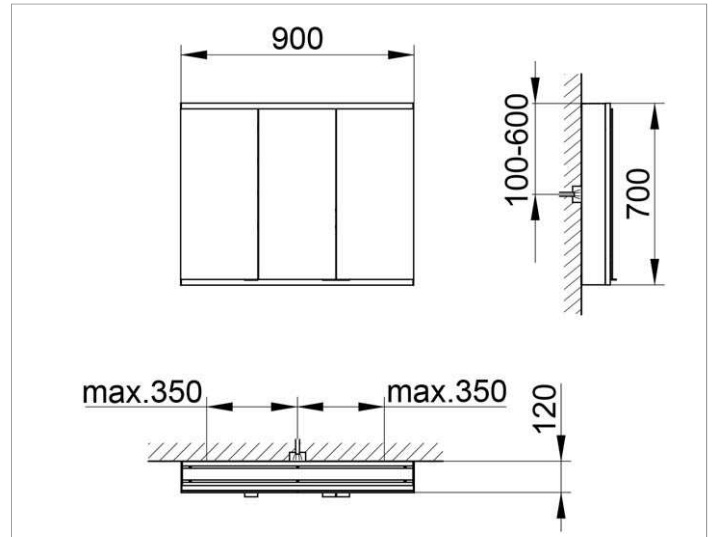

Royal Modular 2.0  
80032109000000 Spiegelschrank

**PRODUKT**

**ZEICHNUNG**

EEK: A++, A+, A ,

**OBERFLÄCHE**

silber-eloxiert

**ABMESSUNG**

900 x 700 x 120 mm