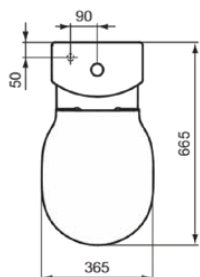

CONNECT AIR

E013701

CONNECT AIR | Stand-WC für Kombination 360x650x400 mm in weiß glänzend, horizontaler Auslauf | Spültechnologie AquaBlade, 6/3 Liter Spülung

Bild & Zeichnung

Allgemeine Informationen

Produktart	Stand-WC für Kombination
Marke	Ideal Standard
Kollektion	CONNECT AIR
Farbcode	01
Farbbeschreibung	Weiß Glänzend
Oberflächenveredelung	glänzend
Maximale Höhe (mm)	400
Maximale Breite (mm)	360
Ausladung (mm)	650
Befestigungsart	Befestigungsschrauben
EAN Code	5017830514237
Nettogewicht (kg)	29.74