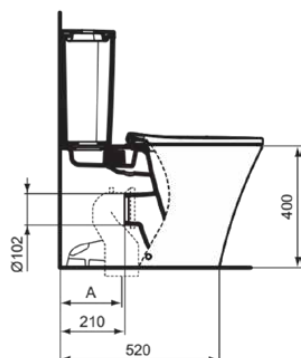

CONNECT AIR

E013701

CONNECT AIR | Stand-WC für Kombination 360x650x400 mm in weiß glänzend, horizontaler Auslauf | Spültechnologie AquaBlade, 6/3 Liter Spülung

Bild & Zeichnung

Allgemeine Informationen

Produktart	Stand-WC für Kombination
Marke	Ideal Standard
Kollektion	CONNECT AIR
Farbcode	01
Farbbeschreibung	Weiß Glänzend
Oberflächenveredelung	glänzend
Maximale Höhe (mm)	400
Maximale Breite (mm)	360
Ausladung (mm)	650
Befestigungsart	Befestigungsschrauben
EAN Code	5017830514237
Nettogewicht (kg)	29.74

Produktspezifikationen

Barrierefreies Produkt	Nein
Erhöhte Ausführung	Nein
Material	Oberteil mit keramischen Dichtscheiben
Materialspezifikation	Glasiertes Porzellan
Mit Rückschlagventil	Nein
Sichtbarkeit des Auslass	Verdeckt
PVD Technologie	Nein
Mit Bidetfunktion	Nein
IdealPlus Technologie	Nein
Spülart	Tiefspül-WC
Position des Auslass	Mitte
Ausrichtung des Auslass	Horizontal
Position des Wasserzulaufs	Oben
Kindertoilette	Nein