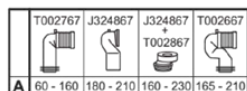

CONNECT AIR

E013701

CONNECT AIR | Stand-WC für Kombination 360x650x400 mm in weiß glänzend, horizontaler Auslauf | Spültechnologie AquaBlade, 6/3 Liter Spülung

Bild & Zeichnung

Allgemeine Informationen

Produktart	Stand-WC für Kombination
Marke	Ideal Standard
Kollektion	CONNECT AIR
Farbcode	01
Farbbeschreibung	Weiß Glänzend
Oberflächenveredelung	glänzend
Maximale Höhe (mm)	400
Maximale Breite (mm)	360
Ausladung (mm)	650
Befestigungsart	Befestigungsschrauben
EAN Code	5017830514237
Nettogewicht (kg)	29.74