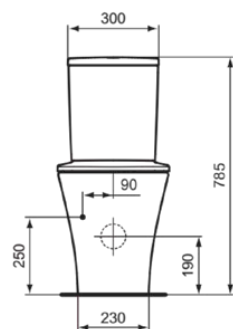

CONNECT AIR

E013701

CONNECT AIR | Stand-WC für Kombination 360x650x400 mm in weiß glänzend, horizontaler Auslauf | Spültechnologie AquaBlade, 6/3 Liter Spülung

Bild & Zeichnung

Allgemeine Informationen

Produktart	Stand-WC für Kombination
Marke	Ideal Standard
Kollektion	CONNECT AIR
Farbcode	01
Farbbeschreibung	Weiß Glänzend
Oberflächenveredelung	glänzend
Maximale Höhe (mm)	400
Maximale Breite (mm)	360
Ausladung (mm)	650
Befestigungsart	Befestigungsschrauben
EAN Code	5017830514237
Nettogewicht (kg)	29.74