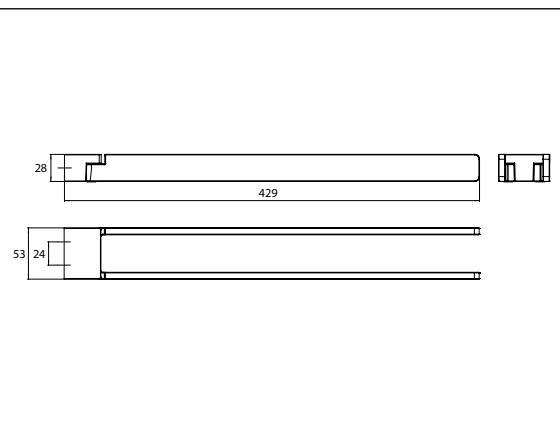

PRODUKTINFORMATION

Handtuchhalter, schwenkbar, 430 mm chrom

Art.-Nr.1650 001 43