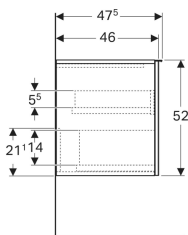

**Geberit Acanto Seitenschrank mit einer Schublade und einer Innenschublade**

Beispielbild

**Eigenschaften**

- FSC™ C134279 zertifiziert
- Wandhängend
- Mit einer Schublade
- Mit einer Innenschublade
- Griff zum Öffnen
- Griff austauschbar

- Schublade mit Selbstezug
- Feuchtigkeitsbeständig
- Vormontiert geliefert

**Technische Daten**

Werkstoff	Hochverdichtete Dreischicht-Holzspanplatte
Schubladenbelastung max.	30 kg

**Lieferumfang**

- Seitenschrank

- Befestigungsmaterial

Art.-Nr.	Farbe / Oberfläche	B	H	T	VE1	
503.010.JK.2	Korpus: lava / lackiert matt Front: lava / Glas glänzend Griff: lava / pulverbeschichtet matt	45.2 cm	52 cm	47.5 cm	1 St.	Neu