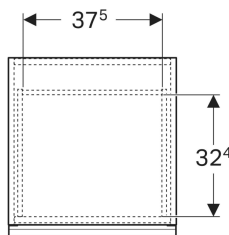

**Geberit Acanto Seitenschrank mit einer Schublade und einer Innenschublade**

Beispielbild

**Eigenschaften**

- FSC™ C134279 zertifiziert
- Wandhängend
- Mit einer Schublade
- Mit einer Innenschublade
- Griff zum Öffnen
- Griff austauschbar

- Schublade mit Selbstezug
- Feuchtigkeitsbeständig
- Vormontiert geliefert

**Technische Daten**

Werkstoff	Hochverdichtete Dreischicht-Holzspanplatte
Schubladenbelastung max.	30 kg

**Lieferumfang**

- Seitenschrank

- Befestigungsmaterial

Art.-Nr.	Farbe / Oberfläche	B	H	T	VE1	
503.010.JK.2	Korpus: lava / lackiert matt Front: lava / Glas glänzend Griff: lava / pulverbeschichtet matt	45.2 cm	52 cm	47.5 cm	1 St.	Neu