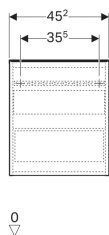

**Geberit Acanto Seitenschrank mit einer Schublade und einer Innenschublade**

Beispielbild

**Eigenschaften**

- FSC™ C134279 zertifiziert
- Wandhängend
- Mit einer Schublade
- Mit einer Innenschublade
- Griff zum Öffnen
- Griff austauschbar

- Schublade mit Selbstezug
- Feuchtigkeitsbeständig
- Vormontiert geliefert

**Technische Daten**

Werkstoff	Hochverdichtete Dreischicht-Holzspanplatte
Schubladenbelastung max.	30 kg

**Lieferumfang**

- Seitenschrank

- Befestigungsmaterial

Art.-Nr.	Farbe / Oberfläche	B	H	T	VE1	
503.010.JK.2	Korpus: lava / lackiert matt Front: lava / Glas glänzend Griff: lava / pulverbeschichtet matt	45.2 cm	52 cm	47.5 cm	1 St.	Neu