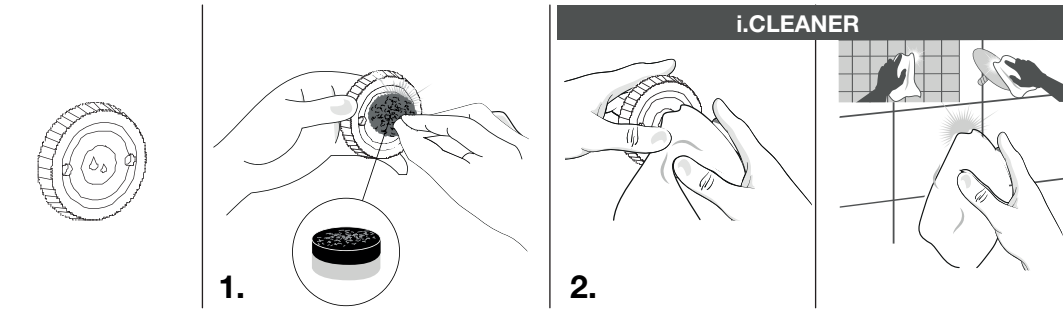

ACHTUNG: Das Klebeset ist für alle gängigen Fliesenarten geeignet. Für eine Verwendung auf nicht tragfähigen Untergründen wie z.B. Tapete ist das Klebeset nicht ausgelegt. Bitte prüfen Sie deshalb vor der Verwendung sorgfältig, ob das Befestigungsmaterial für den vorgesehenen Untergrund tauglich ist.

CAUTION: The adhesive set supplied with the product is suitable for all common tiles. It is not suitable for non-load bearing backgrounds e.g. wallpaper. Therefore, before using the accessories, please carry out a thorough check to ensure that the fastening accessories supplied with the product are suitable for the intended substrate.

ATTENTION: le matériel de fixation adhesive est propre à la plupart des carreaux. Le matériel ne convient pas aux surfaces comme par exemple du papier peint. C'est pourquoi, nous vous prions de vérifier soigneusement avant toute utilisation si le matériel de fixation fourni est compatible avec le support prévu.

OPGELET! De bijgeleverde kleefset is geschikt voor de meeste tegels. Voor toepassing op bepaalde ondergronden zoals behangpapier is de set niet geschikt. Controleer daarom a.u.b. vóór gebruik zorgvuldig of het bijgeleverde bevestigingsmateriaal geschikt is voor de bestaande ondergrond.