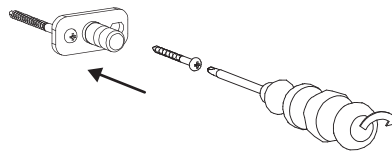

1.

2.

**Wannengriff**  
Grip handle  
Barre de relèvement  
Badgreep

3.

4.

**Wannengriff**  
Grip handle  
Barre de relèvement  
Badgreep

5.

SW 2,5

SW 2,5

SW 2,5

**ACHTUNG:** Das beigelegte, universelle Befestigungsmaterial ist nicht für alle Untergründe geeignet. Bitte verwenden Sie nur - für den jeweiligen Untergrund - geeignete Schrauben und Dübel. Bitte prüfen Sie deshalb vor der Verwendung sorgfältig, ob das beigelegte Befestigungsmaterial für den jeweils vorgesehenen Untergrund tauglich ist.