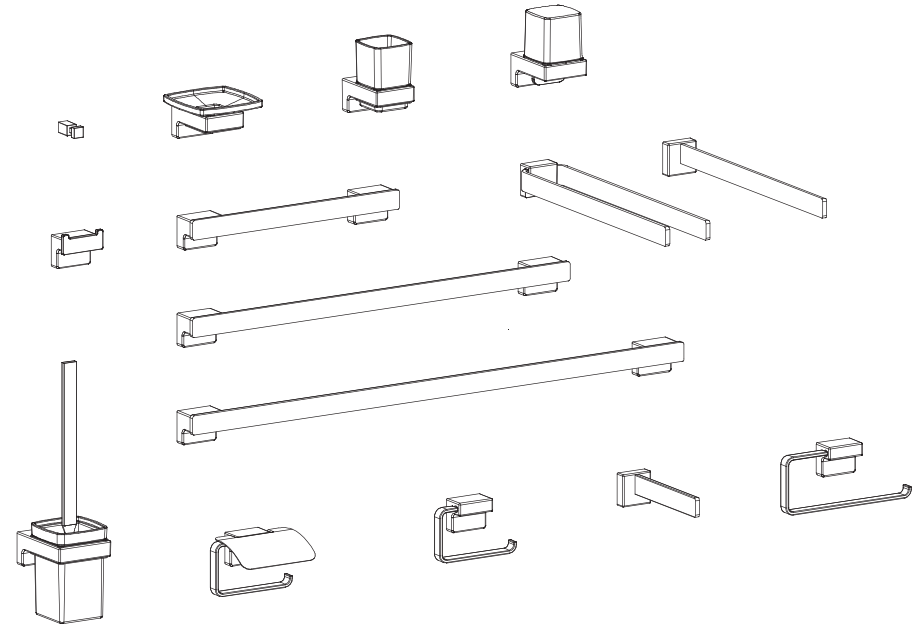

1.

2.

**Wannengriff**  
Grip handle  
Barre de relèvement  
Badgreep

3.

4.

**Wannengriff**  
Grip handle  
Barre de relèvement  
Badgreep

5.

SW 2,5

SW 2,5

SW 2,5

**ACHTUNG:** Das beigelegte, universelle Befestigungsmaterial ist nicht für alle Untergründe geeignet. Bitte verwenden Sie nur - für den jeweiligen Untergrund - geeignete Schrauben und Dübel. Bitte prüfen Sie deshalb vor der Verwendung sorgfältig, ob das beigelegte Befestigungsmaterial für den jeweils vorgesehenen Untergrund tauglich ist.