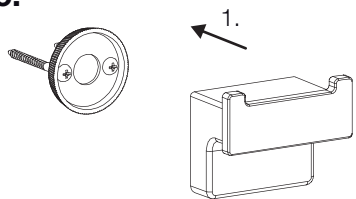

1.

2.

**Wannengriff**  
Grip handle  
Barre de relèvement  
Badgreep

3.

4.

**Wannengriff**  
Grip handle  
Barre de relèvement  
Badgreep

5.

SW 2,5

SW 2,5

SW 2,5

**ACHTUNG:** Das beigelegte, universelle Befestigungsmaterial ist nicht für alle Untergründe geeignet. Bitte verwenden Sie nur - für den jeweiligen Untergrund - geeignete Schrauben und Dübel. Bitte prüfen Sie deshalb vor der Verwendung sorgfältig, ob das beigelegte Befestigungsmaterial für den jeweils vorgesehenen Untergrund tauglich ist.