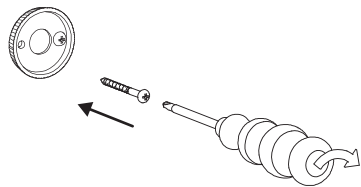

1.

2.

**Wannengriff**  
Grip handle  
Barre de relèvement  
Badgreep

3.

4.

**Wannengriff**  
Grip handle  
Barre de relèvement  
Badgreep

5.

SW 2,5

SW 2,5

SW 2,5

**ACHTUNG:** Das beigelegte, universelle Befestigungsmaterial ist nicht für alle Untergründe geeignet. Bitte verwenden Sie nur - für den jeweiligen Untergrund - geeignete Schrauben und Dübel. Bitte prüfen Sie deshalb vor der Verwendung sorgfältig, ob das beigelegte Befestigungsmaterial für den jeweils vorgesehenen Untergrund tauglich ist.