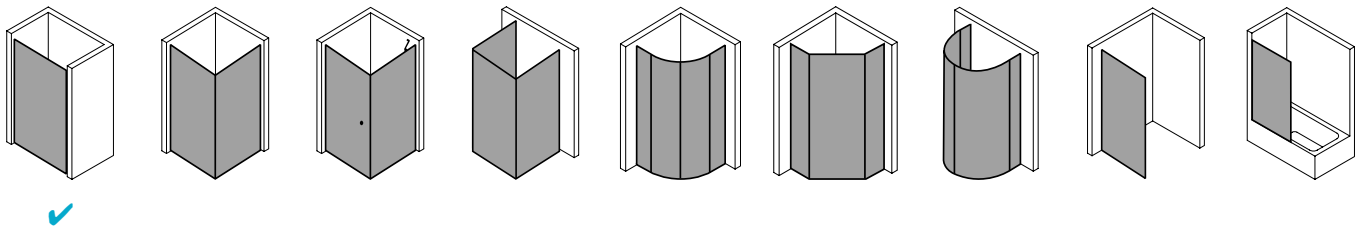

- Umweltmanagement zertifiziert nach DIN EN 14001:2015.
- Energiemanagement zertifiziert nach DIN EN 50001:2011.

Technische Daten

Höhe	2000 mm
Breite	1500 mm
Tiefe	33 mm
Oberfläche	Schwarz Soft RAL 9005
Glas	ESG Klar
Beschichtung	ohne
Wanneneinbaumaß	1.470-1.510 mm
Anschlag	rechts
Türart	

Einbausituation