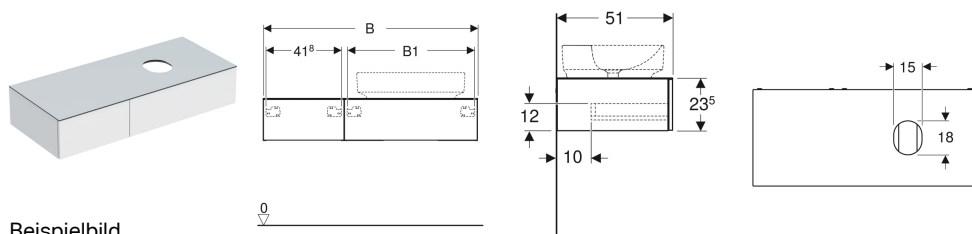

Geberit VariForm Unterschrank für Aufsatzwaschtisch, mit zwei Schubladen, Ablagefläche und Geruchsverschluss

Eigenschaften

- Passend zu allen VariForm Aufsatzwaschtischen
- FSC™ C134279 zertifiziert
- Wandhängend
- Mit zwei Schubladen
- Push-to-open-Mechanismus zum Öffnen
- Schublade mit Selbsteinzug
- Schubladen ohne Geruchsverschlussausschnitt

- Feuchtigkeitsbeständig
- Vormontiert geliefert
- Abdeckplatte aus Kompaktlaminat
- Aufsatzwaschtisch kann links oder rechts montiert werden

Technische Daten

Werkstoff	Hochverdichtete Dreischicht-Holzspanplatte
Maximale Schubladenbelastung	30 kg

Lieferumfang

- Unterschrank für Waschtisch
- Flaschengeruchsverschluss mit Tauchrohr, Raumsparmodell, ø 32 mm
- Befestigungsmaterial

Art.-Nr.	Farbe / Oberfläche	B	B1	H	T	VE1
501.175.00.1	Korpus und Front: Eiche / Melamin Holzstruktur Deckplatte: Eiche / Melamin Holzstruktur	120 cm	70.8 cm	23.5 cm	51 cm	1 St.