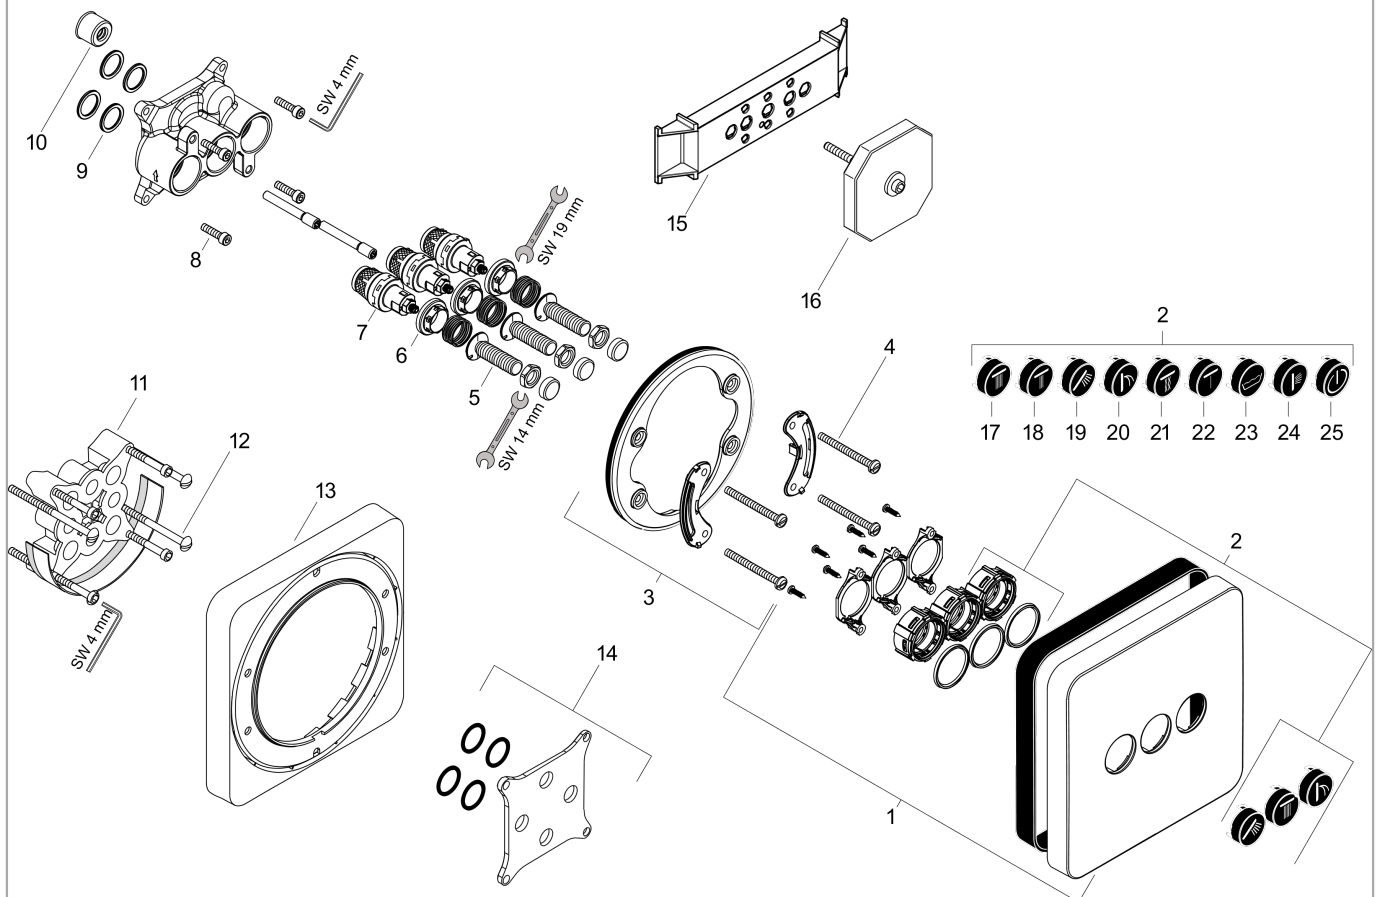

Durchflussdiagramm

AXOR ShowerSelect

Ventil Unterputz softsquare für 3 Verbraucher

Oberfläche: **Polished Black Chrome** Artikelnummer: **36773330**

Explosionszeichnung

Baujahr: >11/16

AXOR ShowerSelect

Ventil Unterputz softsquare für 3 Verbraucher

Oberfläche: **Polished Black Chrome** Artikelnummer: **36773330**

Ersatzteilliste

Baujahr: >11/16

Pos.	Beschreibung	Artikelnummer	Preis	VE
1	Rosette 170 / 170 mm	92543330	314.60 CHF	1
2	Symbole-Set	92544610	128.65 CHF	1
3	Rosettenträger	98793000	36.95 CHF	1
4	Trägerschraubenset	96454000	8.65 CHF	1
5	Select-Adapter	92219000	5.40 CHF	1
6	Mutter	98368000	11.90 CHF	1
7	Absperreinheit (AVP)	95758000	103.25 CHF	1
8	Schraubenset	96525000	8.65 CHF	1
9	O-Ring 16x2	98133000	3.25 CHF	1
10	Schalldämpfer	94073000	23.05 CHF	1
11	Verlängerung 25 mm	13595000	-	1
12	Trägerschraubenset	97747000	3.25 CHF	1
13	Verlängerung 22 mm	98860330	99.25 CHF	1
14	Ausgleichsset 1°	95521000	166.45 CHF	1
15	Montagehilfe	92540000	-	1
16	Spülblock kpl.	15956000	-	1
17	Symbol Kopfbrause Rain groß	93571610	11.90 CHF	1
18	Symbol Kopfbrause Rain klein	93572610	11.90 CHF	1
19	Symbol Handbrause	93573610	11.90 CHF	1
20	Symbol Schwall	93574610	11.90 CHF	1
21	Symbol Whirl	93575610	11.90 CHF	1
22	Symbol Mono	93576610	11.90 CHF	1
23	Symbol Wanne	93577610	11.90 CHF	1
24	Symbol Seitenbrause	93578610	11.90 CHF	1
25	Symbol ON/OFF	93579610	11.90 CHF	1
a	Grundset	01800180	-	1