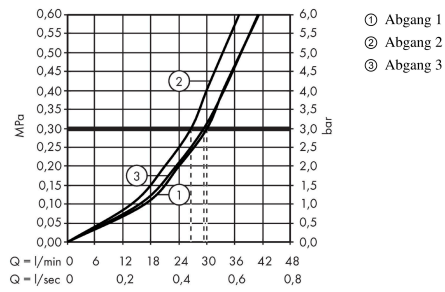

AXOR ShowerSelect
Ventil Unterputz softsquare für 3 Verbraucher
Oberfläche: **Polished Black Chrome** Artikelnummer: **36773330**

Durchflussdiagramm