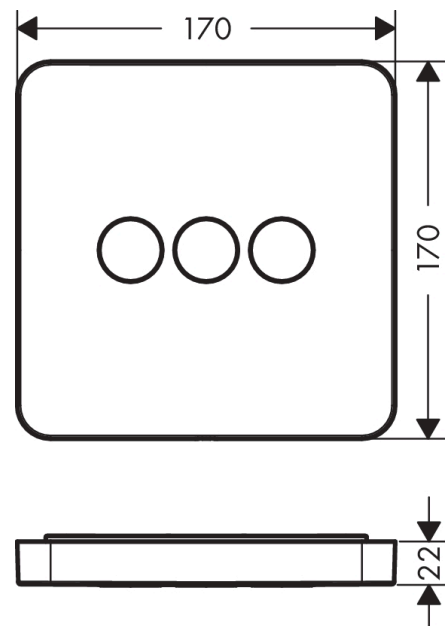

AXOR ShowerSelect

Ventil Unterputz softsquare für 3 Verbraucher

Oberfläche: **Polished Black Chrome** Artikelnummer: **36773330**

Beschreibung

Merkmale

- 3 Verbraucher
- Nutzung Verbraucher: gleichzeitige Nutzung von mehreren Verbrauchern
- komfortables Ein-/Ausschalten von 3 Verbrauchern über Select-Button
- Start/ Stop Ventil zur Bedienung der Verbraucher
- Montageart: Wandmontage
- Durchflussmenge oberer Abgang: 26 l/min
- Durchflussmenge links und rechts: 29 l/min
- Maximale Durchflussmenge bei 3 bar: 30 l/min
- Sicherheitssperre bei 40 °C
- Taste: Ventil wird geliefert mit Tasten Rain gross, Schwall, Handbrause
- Geräuschgruppe: II
- Durchflussklasse: B
- PA-IX 28415/IIBBB

Artikeldetails

TEAM-Nr.	758148.283
Preis exkl. MwSt.	803.00 CHF

Produktabbildung

Maßzeichnung

AXOR ShowerSelect
Ventil Unterputz softsquare für 3 Verbraucher
 Oberfläche: **Polished Black Chrome** Artikelnummer: **36773330**

Durchflussdiagramm

AXOR ShowerSelect

Ventil Unterputz softsquare für 3 Verbraucher

Oberfläche: **Polished Black Chrome** Artikelnummer: **36773330**

Explosionszeichnung

Baujahr: >11/16

AXOR ShowerSelect

Ventil Unterputz softsquare für 3 Verbraucher