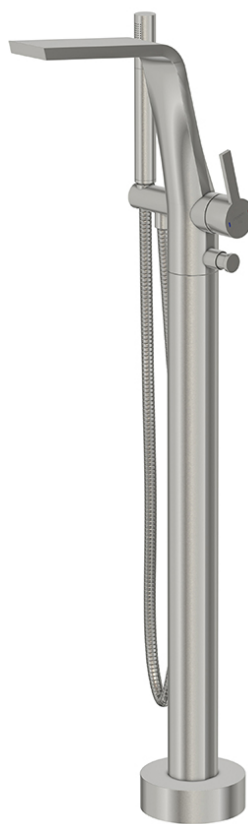

260 1162 BN Freistehende Wanne/Brause-Armatur

mit Keramikkartusche,
eigensicher gegen Rückfließen,
mit Umsteller und Handbrause,
Ausladung 220 mm, brushed nickel(Einbaukörper 020 1162 separat bestellen)

PRODUKTBILD

260 1162 BN Freistehende Wanne/Brause-Armatur

mit Keramikkartusche,
 eigensicher gegen Rückfließen,
 mit Umsteller und Handbrause,
 Ausladung 220 mm, brushed nickel (Einbaukörper 020 1162 separat bestellen)

TECHNISCHE ZEICHNUNG

260 1162 BN
 STEINBERG

260 1162 BN Freistehende Wanne/Brause-Armatur

mit Keramikkartusche,
 eigensicher gegen Rückfließen,
 mit Umsteller und Handbrause,
 Ausladung 220 mm, brushed nickel (Einbaukörper 020 1162 separat bestellen)