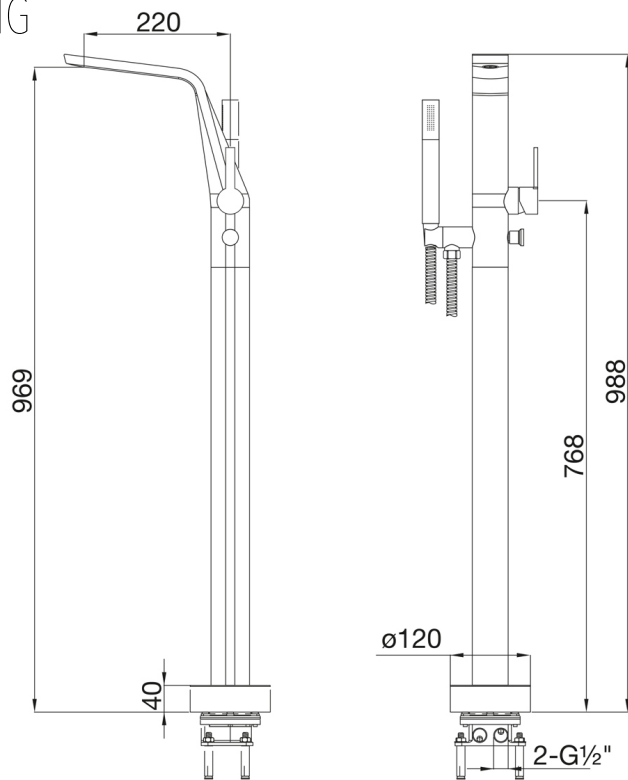

260 1162 BN Freistehende Wanne/Brause-Armatur

mit Keramikkartusche,
eigensicher gegen Rückfließen,
mit Umsteller und Handbrause,
Ausladung 220 mm, brushed nickel (Einbaukörper 020 1162 separat bestellen)

TECHNISCHE ZEICHNUNG

260 1162 BN
STEINBERG