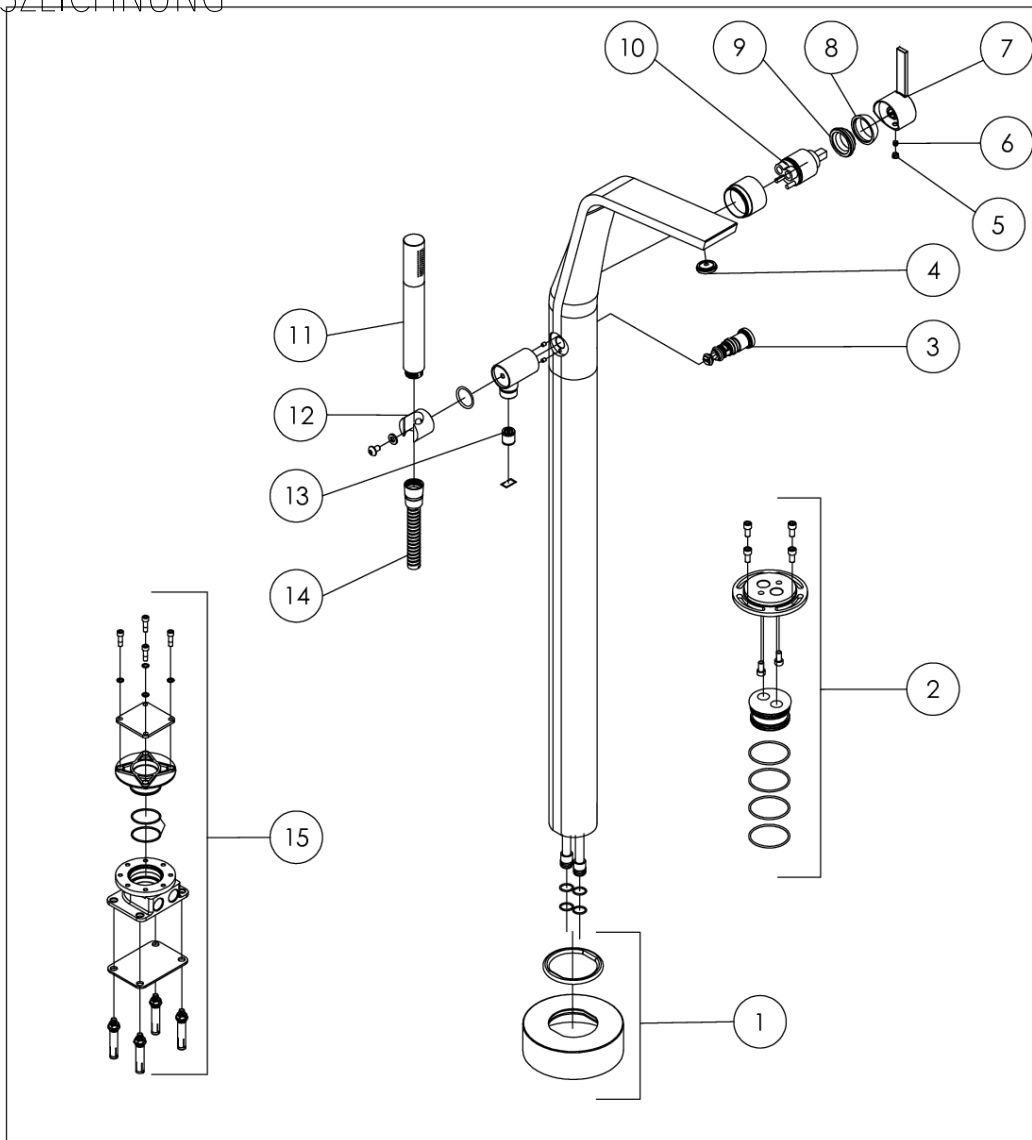

PRODUKTBILD

260 1162 BN Freistehende Wanne/Brause-Armatur

mit Keramikkartusche,
 eigensicher gegen Rückfließen,
 mit Umsteller und Handbrause,
 Ausladung 220 mm, brushed nickel (Einbaukörper 020 1162 separat bestellen)

TECHNISCHE ZEICHNUNG

260 1162 BN
 STEINBERG

260 1162 BN Freistehende Wanne/Brause-Armatur

mit Keramikkartusche,
 eigensicher gegen Rückfließen,
 mit Umsteller und Handbrause,
 Ausladung 220 mm, brushed nickel (Einbaukörper 020 1162 separat bestellen)

EXPLOSIONSZEICHNUNG

| PartNo | DE | EN | |
|--------|----------|--|---|
| 1 | 260 4009 | Fuß-Rosette Ø 120 mm mit der Dichtung, Chrom | rosette Ø 120 mm with seal for 260 1162, chrome |
| 2 | 099 1169 | Befestigungsset zum Universal - UP- Körper 020 1161 | fixing set for universal concealed body 020 1161 |
| | | | 260 1162 |
| 3 | 260 9072 | Umsteller | diverter |
| 4 | 099 9126 | Luftsprudler mit Gummidichtung und Perlatorschlüssel | aerator with seal and aerator key |
| 5 | 099 4104 | Chromkämpchen | chrome cap of single lever |
| 6 | 099 1105 | Madenschraube | screw of single lever |
| | | | 18. 02. 2019 |
| 7 | 260 9943 | EHM - Armaturenhebel mit Logo und Markierungen | single lever with logo and blue/red marks |
| 8 | 260 8033 | Kugelkappe | spherical chrome cap |
| 9 | 260 8012 | Überwurfmutter Kartuschenbefestigung (35mm) | hexagon of cartridge fixing set (35mm) |
| 10 | 099 9019 | Keramik - Kartusche 35mm (KEROX) | ceramic cartridge 35 mm (KEROX) |
| 11 | 099 9655 | Metal-Stativhandbrause, Chrom | metal hand shower, chrome |
| 12 | 260 4002 | Handbrausehalter | hand shower holder |
| 13 | | Rückflussverhinderer DN15 | backflow preventer DN15 |
| 14 | 099 9418 | Metal-Brauseschlauch 1500 mm Ü1/2"x Konus 1/2" | metal shower hose 1500 mm, Ü1/2" x cone seat 1/2" |
| 15 | 020 1162 | Einbaukörper 1/2" (bestellen separat) | concealed set 1/2" (order separately) |
| | | | STEINBERG |