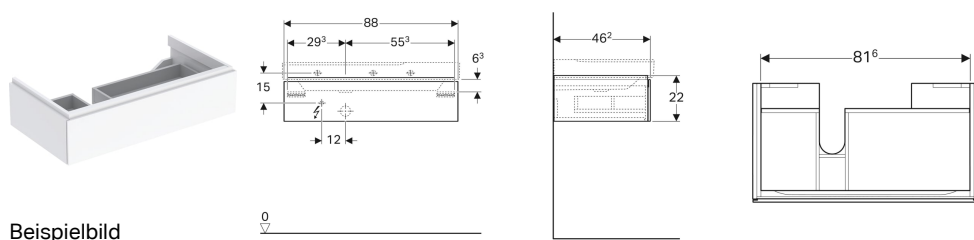

Geberit Xeno² Unterschrank für Waschtisch mit Ablagefläche, mit einer Schublade

Eigenschaften

- FSC™ C134279 zertifiziert
- Wandhängend
- Mit einer Schublade
- Push-to-open-Mechanismus zum Öffnen
- Mit Ablagefläche
- Schublade mit Antirutschmatte
- Schublade mit LED-Leuchte
- Feuchtigkeitsbeständig
- Vormontiert geliefert

Technische Daten

Schutzart	IP21
Nennspannung	230 V AC
Betriebsspannung	12 V DC
Netzfrequenz	50 Hz
Werkstoff	Hochverdichtete Dreischicht-Holzspanplatte
Schubladenbelastung max.	30 kg
Energieeffizienzklasse	F
Lichtquelle	
Lichtfarbe	3000 K

Lieferumfang

- Befestigungsmaterial

Art.-Nr.	Farbe / Oberfläche	B	Breite Waschtisch	H	T	Schutzklasse	Leistungsaufnahme	Lichtstrom	Geruchsverschlussauschnitt	VE
500.513.01.1	weiß / lackiert hochglänzend	88 cm	90 cm	22 cm	46.2 cm	II	3.75 W	450 lm	links	1 St.