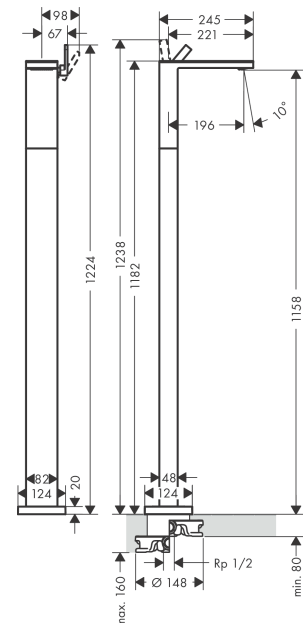

Maßzeichnung