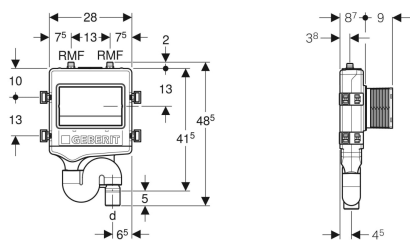

Verwendungszwecke

- Zum Verhindern von Stagnation in Trinkwasserleitungen
- Zur AP-Montage
- Zur UP-Montage
- Für Geberit Duofix und Geberit GIS Vorwandinstallationen

Eigenschaften

- Anschluss MF 1/2" mit blauer Schutzkappe
- Außengewinde MF 1/2" MasterFix- und MeplaFix-fähig
- Magnetventil stromlos geschlossen
- Mit integriertem Geruchsverschluss
- Montagetiefe verstellbar
- Rückstausensor eingebaut
- Potentialfreie Störungsanzeige via Digital I/O
- Abwasseranschluss unten
- Zulassung nach (DIN) EN 1717 / (DIN) EN 13077
- Brandschutz nach I 30 bis I 90 und F 30 bis F 90 (nur in Verbindung mit Geberit Quattro)
- Brandverhalten Klasse E nach EN 13501-1
- Armaturengruppe I nach EN ISO 3822-1
- Schallschutz nach DIN 4109
- Mit Geberit Control App kompatibel

- Geräteeinstellungen und Bedienung mit Mobilgerät über integrierte Bluetooth®-Schnittstelle
- Funktionsstatistiken via Geberit Control App abrufbar
- Protokolliert über 5000 Spülvorgänge
- Schnittstelle Digital I/O
- Wasseranschluss oben
- Bauschutz für Serviceöffnung ablängbar
- Bauschutz für Serviceöffnung schützt vor Feuchtigkeit und Schmutz
- Störfestigkeit für Industriebetriebe nach EN 61000-6-2

Technische Daten

Schutzart	IP45
Betriebsspannung	12 V DC
Leistungsaufnahme	7.2 W
Leistungsaufnahme Standby	1 W
Fließdruck	50-1000 kPa
Betriebstemperatur	0-70 °C
Spüleleistung pro Magnetventil	10 l/min
Intervallspülung Werkseinstellung	72 h
Intervallspülmenge Werkseinstellung	3 l

Lieferumfang

- Magnetventileinheit mit Sicherungsstift und Durchflussbegrenzer
- Kupplungsstück
- Netzteil 230 V / 12 V / 50 Hz mit Ausgangskabel Länge 5 m
- Steuereinheit
- Rohbauset
- Bauschutz ablängbar
- Befestigungsmaterial

Art.-Nr.	DN	d, ø	RMF	H	T	Anschluss	Nennspannung / Netzfrequenz	VE1	VE2	
616.270.00.1	40	50 mm	1/2 "	48.5 cm	8.7 cm	1 Wasseranschluss rechts	230 V / 50 Hz	1 St.	14 St.	Neu
616.271.00.1	40	50 mm	1/2 "	48.5 cm	8.7 cm	2 Wasseranschlüsse	230 V / 50 Hz	1 St.	14 St.	Neu

Zubehör

- Geberit Abdeckplatte für Hygienespülung
- Geberit Set Kabel für Schnittstelle Digital I/O
- Geberit Rohbauset für Hygienespülung
- Geberit Set Durchflussbegrenzer für HS10 / HS30 / HS50 Hygienespülung
- Geberit Abdeckung für Hygienespülung
- Geberit Duofix Montageplatte universell, UP
- Geberit GIS Montageplatte universell, 24 x 42 cm, Unterputz

• Die Abdeckplatte muss separat bestellt werden!