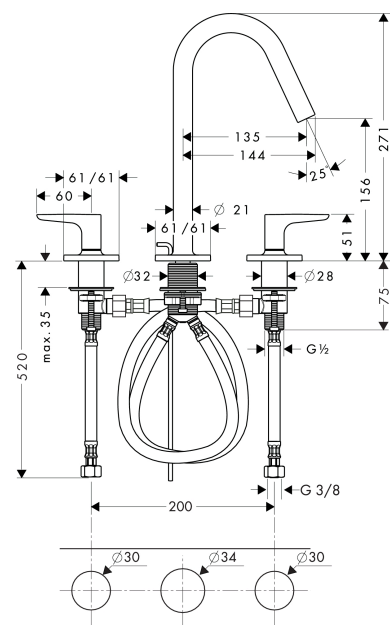

### 3-Loch Waschtischarmatur 160 mit Hebelgriffen, Rosetten und Zugstangen-Ablaufgarnitur

Oberfläche: **Polished Black Chrome** Artikelnummer: **34133330**

#### Merkmale

- besteht aus: 3-Loch Waschtischarmatur, Ablaufgarnitur
- ComfortZone 160
- Ausladung: 135 mm
- Auslaufhöhe: 156 mm
- Griffvariante: Hebelgriff
- Strahlart: Normalstrahl
- maximale Durchflussmenge bei 3 bar: 5 l/min
- Keramikventile heiß/kalt 90°
- für Durchlauferhitzer geeignet
- Zugstangen-Ablaufgarnitur G 1¼
- Anschlussart: G ¾ Anschlussschläuche
- Anschlussgröße: DN15
- EU-Taxonomie: max. 6 l/min - wesentlicher Beitrag (SC) möglich
- DVGW NW-6501BU0526
- P-IX 19158/IO

#### Maßzeichnung

## AXOR Citterio M

3-Loch Waschtischarmatur 160 mit Hebelgriffen, Rosetten und Zugstangen-Ablaufgarnitur

Oberfläche: Polished Black Chrome Artikelnummer: 34133330