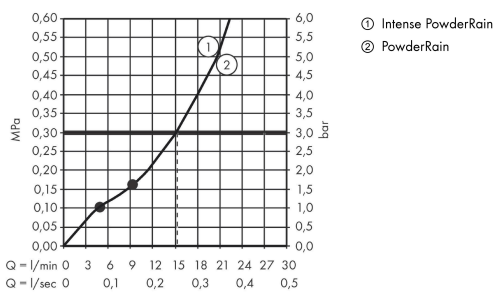

AXOR ShowerSolutions

Kopfbrause 250 2jet mit Brausearm

Oberfläche: **Brushed Brass** Artikelnummer: **35296950**

Merkmale

- besteht aus: Kopfbrause, Brausearm
- Brausekopfgröße: 250 mm
- Strahlart: PowderRain, Intense PowderRain
- Select Umstellung an der Armatur
- dynamische Strahldüsen fahren im Betrieb aus
- Material Strahlscheibe: Metall
- Brausearmlänge 450 mm
- maximale Durchflussmenge bei 3 bar: 19 l/min
- Durchflussmenge PowderRain (bei 3 bar): 19 l/min
- Durchflussmenge Intense PowderRain (bei 3 bar): 15 l/min
- Mindestfließdruck: 2 bar
- Kopfbrause zur Reinigung abnehmbar
- ServiceCard mit Sieb kann zur Reinigung ohne Werkzeug entnommen werden
- Montage: Wand
- Anschlussart: Grundkörper
- nicht für Durchlauferhitzer geeignet
- DVGW DW-6517DL0255

Technologie

Designpreise

reddot winner 2020

reddot winner 2021

Zertifikate / Nachhaltigkeit

AXOR ShowerSolutions
Kopfbrause 250 2jet mit Brausearm
 Oberfläche: **Brushed Brass** Artikelnummer: **35296950**

Produktabbildung

Maßzeichnung

Durchflussdiagramm

Die Verbrauchswerte wurden praxisnah mit den dazugehörigen Armaturen (Thermostat/Mischer/Unterputzventil) gemessen.

AXOR ShowerSolutions
Kopfbrause 250 2jet mit Brausearm
 Oberfläche: **Brushed Brass** Artikelnummer: **35296950**