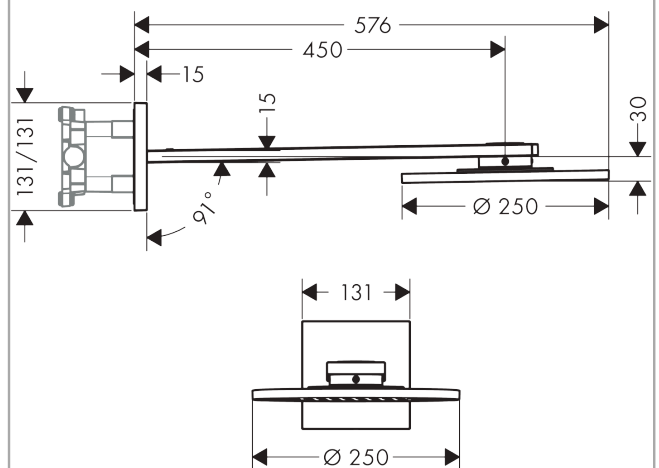

AXOR ShowerSolutions

Kopfbrause 250 2jet mit Brausearm

Oberfläche: **Brushed Brass** Artikelnummer: **35296950**

Merkmale

- besteht aus: Kopfbrause, Brausearm
- Brausekopfgröße: 250 mm
- Strahlart: PowderRain, Intense PowderRain
- Select Umstellung an der Armatur
- dynamische Strahldüsen fahren im Betrieb aus
- Material Strahlscheibe: Metall
- Brausearmlänge 450 mm
- maximale Durchflussmenge bei 3 bar: 19 l/min
- Durchflussmenge PowderRain (bei 3 bar): 19 l/min
- Durchflussmenge Intense PowderRain (bei 3 bar): 15 l/min
- Mindestfließdruck: 2 bar
- Kopfbrause zur Reinigung abnehmbar
- ServiceCard mit Sieb kann zur Reinigung ohne Werkzeug entnommen werden
- Montage: Wand
- Anschlussart: Grundkörper
- nicht für Durchlauferhitzer geeignet
- DVGW DW-6517DL0255

Technologie

Designpreise

reddot winner 2020

reddot winner 2021

Zertifikate / Nachhaltigkeit

AXOR ShowerSolutions
Kopfbrause 250 2jet mit Brausearm
 Oberfläche: **Brushed Brass** Artikelnummer: **35296950**

Produktabbildung

Maßzeichnung

Durchflussdiagramm

Die Verbrauchswerte wurden praxisnah mit den dazugehörigen Armaturen (Thermostat/Mischer/Unterputzventil) gemessen.

AXOR ShowerSolutions
Kopfbrause 250 2jet mit Brausearm
 Oberfläche: **Brushed Brass** Artikelnummer: **35296950**