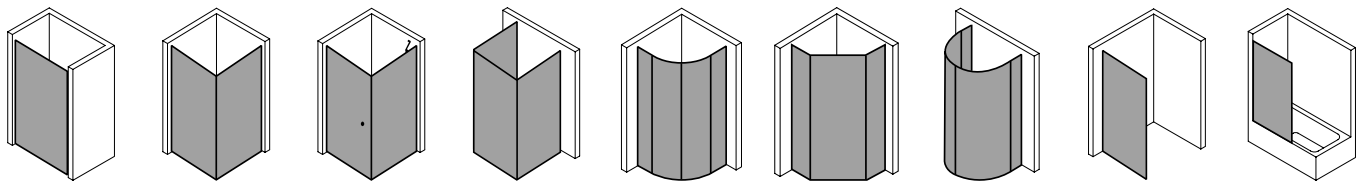

Produktleistungen

- Kermi Duschdesign PASA XP Pendeltür 1-flügelig mit Festfeld
- Zum Einbau in einer Nische.
- Teilgerahmte Tür mit einem Glasflügel, nach innen und außen öffnend, mit einem Festfeld.
- Optional mit PASA-Stabilisierung (innen) ZDSS VSS PX. Die verwendete Stabilisierung erhöht das Produkt um 32 mm.
- Verglasung mit 8 mm Einscheiben-Sicherheitsglas nach EN 12150-1, optional mit Pflegeleicht-Beschichtung CLEAN.
- Profile aus hochwertigem eloxiertem Aluminium, Beschläge und Griffe aus hochwertigem Metall.
- Verstellmöglichkeit im Wandprofil festfeldseitig 30 mm, verschlusseitig 5 mm.
- Türbeschläge mit Hebe-Senk-Mechanismus und innen bündig mit der Glasoberfläche.
- Durchgehende Magnetleisten und Dichtprofile, waagerechte Dichtleiste mit Wasserabpralleffekt.
- Mit Bodenschwelle (Höhe 6 mm), oder ohne Bodenschwelle (bodenfrei) installierbar.
- PASA XP erfüllt die Anforderungen der Spritzwasserschutzprüfung nach DIN EN 14428.
- Im Lieferumfang enthalten: Befestigungsmaterial. Ein frei platzierbarer transparenter Handtuchhalter-Haken.
- Made in Germany.
- Geprüft nach DIN EN 14428 (CE).
- 20 Jahre Ersatzteil-Nachkaufsicherheit nach Auslauf des Modells.
- Qualitätssicherungssystem zertifiziert nach DIN EN ISO 9001:2015.
- Umweltmanagement zertifiziert nach DIN EN 14001:2015.
- Energiemanagement zertifiziert nach DIN EN 50001:2011.

Technische Daten

Höhe	1850 mm
Breite	1200 mm
Tiefe	31 mm
Oberfläche	Silber Hochglanz
Glas	ESG SR Opaco
Beschichtung	CLEAN
Wanneneinbaumaß	1.175-1.210 mm
Anschlag	rechts
Türart	

Einbausituation

Technische Darstellung