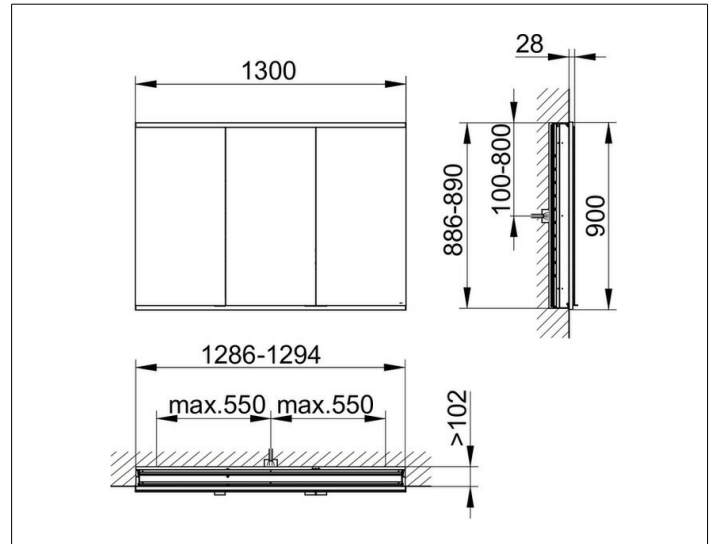

Royal Modular 2.0
800310131000000 Spiegelschrank

PRODUKT

ZEICHNUNG

EEK: A++, A+, A,

OBERFLÄCHE

silber-eloxiert

ABMESSUNG

1300 x 900 x 120 mm