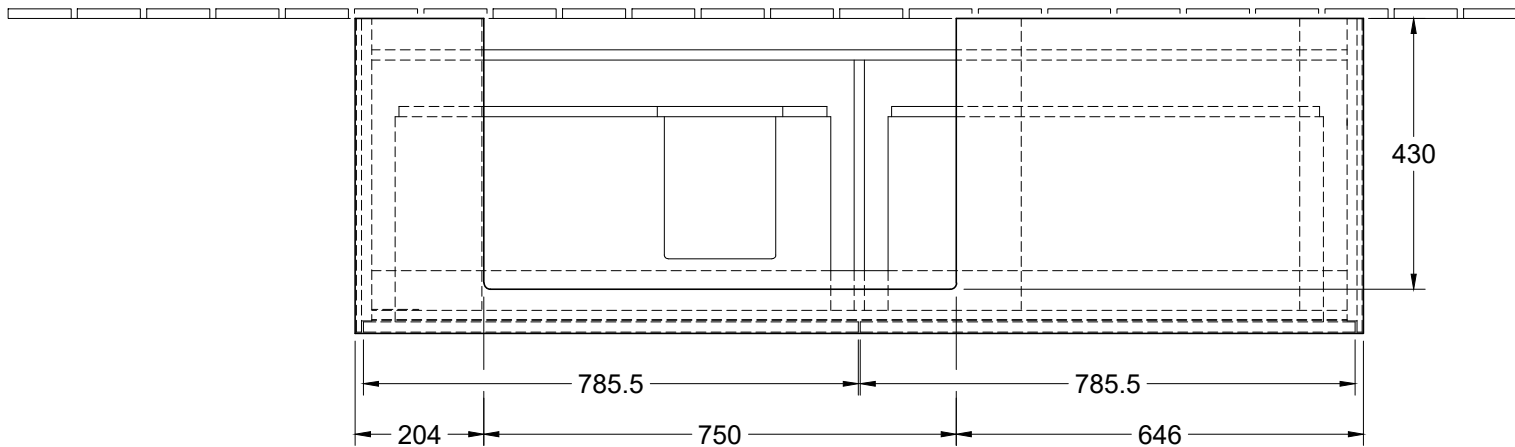

N \perp L
 220 - 240V

| | 1 \oplus | 2 \oplus | H2 | A1 |
|-------------|------------|------------|------|-----|
| 4A33 8G | | X | | 570 |
| 4168 8C/8L | | X | | 605 |
| 4A22 8F | X | | 1050 | 645 |
| 4A22 8G /8L | | X | | 645 |