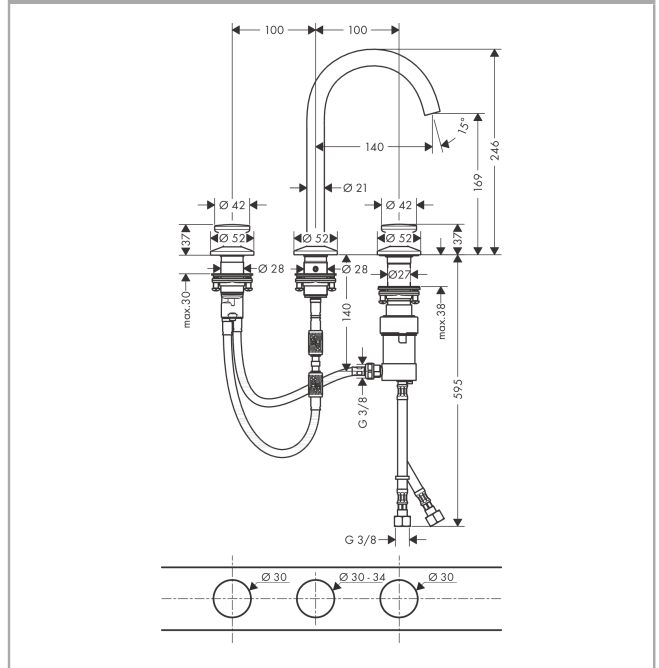

AXOR One

3-Loch Waschtischarmatur Select 170 mit Push-Open Ablaufgarnitur

Oberfläche: **Polished Black Chrome** Artikelnummer: **48070330**

Merkmale

- besteht aus: 3-Loch Waschtischarmatur, Ablaufgarnitur
- ComfortZone 170
- Ausladung: 140 mm
- Auslaufhöhe: 169 mm
- Griffvariante: Select
- Strahlart: Normalstrahl
- maximale Durchflussmenge bei 3 bar: 5 l/min
- rechter Griff: Select Kartusche mit Temperaturverstellung
- linker Griff: Volumenkontrolle
- Temperaturbegrenzung einstellbar
- für Durchlauferhitzer geeignet
- Push-Open Ablaufgarnitur G 1¼
- Material Ablaufventil: Metall
- Anschlussart: G ¾ Anschlussschläuche
- Anschlussgröße: DN15
- EU-Taxonomie: max. 6 l/min - wesentlicher Beitrag (SC) möglich
- DVGW_NW-6506DM0388

Technologie

Zertifikate / Nachhaltigkeit

AXOR One

3-Loch Waschtischarmatur Select 170 mit Push-Open Ablaufgarnitur

Oberfläche: Polished Black Chrome Artikelnummer: 48070330

Produktabbildung

Maßzeichnung

Durchflussdiagramm