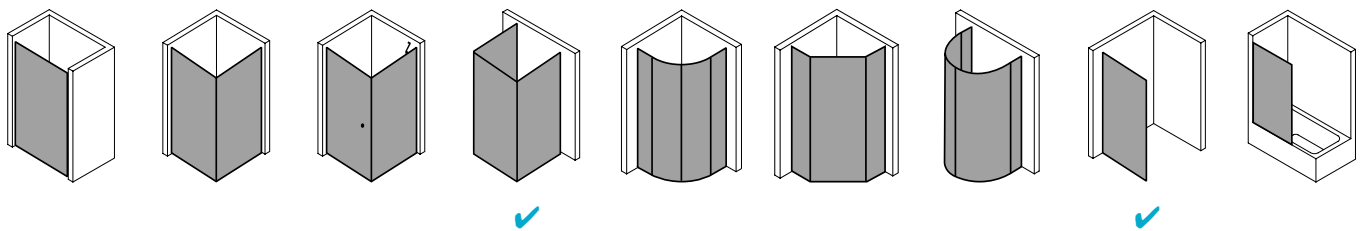

Technische Daten

Höhe	2000 mm
Breite	1300 mm
Tiefe	31 mm
Oberfläche	Silber Hochglanz
Glas	ESG Klar
Beschichtung	CLEAN
Wanneneinbaumaß	mm
Wanneneinbaumaß (SW)	1.280-1.310 mm
Glasaußenkante	1.255-1.285 mm
Gesamtbreite	1.264-1.294 mm
Anschlag	links

Einbausituation