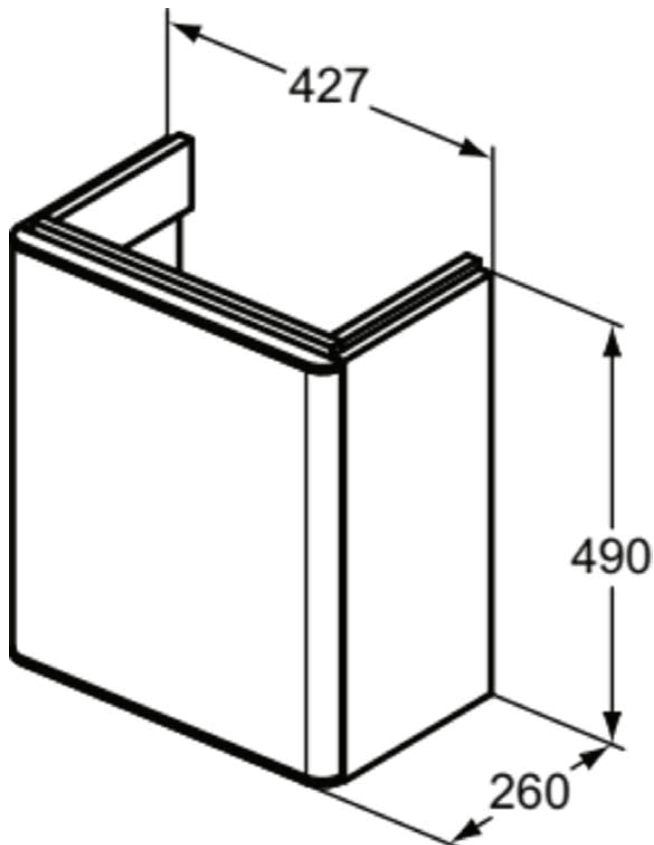

ADAPTO / STRADA II

T4304WG

ADAPTO / STRADA II | Waschtisch-Unterschrank 427x260x490 mm in weiß, 1 Tür | Push-to-open, Platzsparend

Bild & Zeichnung

Allgemeine Informationen

Produktart	Waschtisch-Unterschrank
Marke	Ideal Standard
Kollektion	ADAPTO / STRADA II
Farbcode	WG
Farbbeschreibung	Weiß
Oberflächenveredelung	glänzend
Maximale Höhe (mm)	490
Maximale Breite (mm)	427
Ausladung (mm)	260
Befestigungsart	Befestigungsset
EAN Code	8014140459248
Nettogewicht (kg)	12.00

Funktionen

Push-to-open

Platzsparend

Downloads

[Montageanleitung](#)

[Ersatzteilliste](#)

Produktspezifikationen

Mit Waschtischplatte	Nein
Anzahl der Türen (gesamt)	1
Wechselbarer Türanschlag	Ja
Anzahl der Schwingtüren	0
Anzahl der Schiebetüren	0
Anzahl der Rolltüren	0
Anzahl der Auszüge (gesamt)	0
Anzahl der externen Auszüge	0
Anzahl der internen Auszüge	0
Auszugsmechanismus	Push-to-open
Einzugsmechanismus	Soft-closing
Anzahl der offenen Fächer	0
Anzahl der Ablagen	1
Material der Ablage(n)	Wood
Mit Steckdose	Nein
Mit Innenbeleuchtung	Nein
Materialspezifikation (Korpus)	Melamin-Spanplatte (MFC)
Platzsparendes Modell	Ja
PVD Technologie	Nein
IdealPlus Technologie	Nein