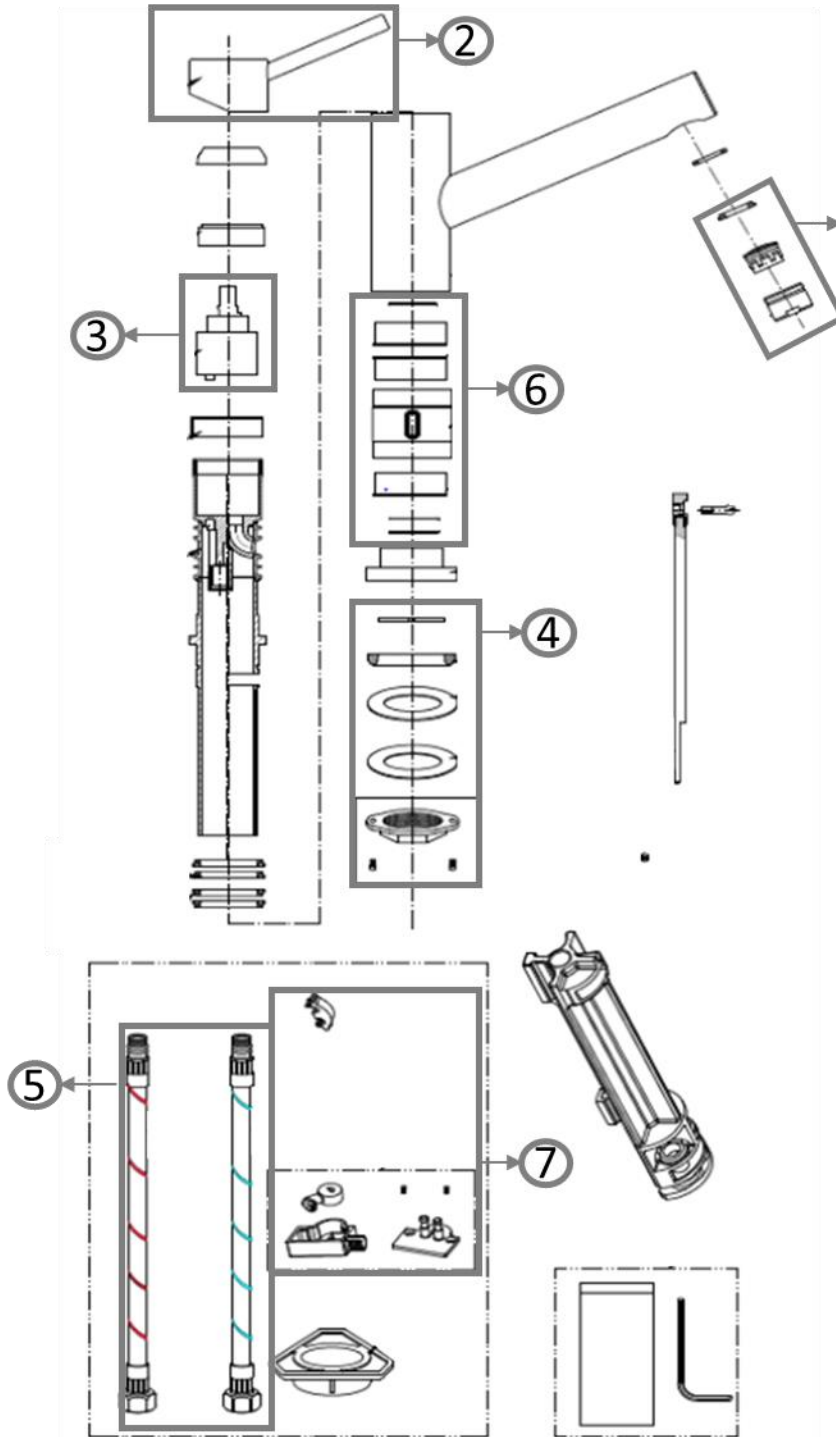

PRODUKTINFORMATIONEN

Modell	9275 00
Kollektion	Como X
Durchflussmenge	12,1 l/min
Kartusche	Ø35 mm mit Keramikscheiben
Auslauflänge	213 mm
Höhe des Auslaufs	176 mm
Material	Edelstahl massiv
Schwenkbereich	360°
Öffnungswinkel des Hebels	25°
Anschlussschlauchset	Länge 800 mm
Armatur mit integrierter Excenterbetätigung	
Öffnen/Schließen des Excenters über den Ring an der Armatur	
Keine Hahnloch-Bohrung an der Spüle für Excenter-Betätigung notwendig	
Bitte Spüle mit Ablaufgarnitur für Excenter-Betätigung bestellen	
Freiraum zwischen Becken der Küchenspüle Anschlussbox für die Excenter-Betätigung beachten	

FINISHES

<u>Artikelnummer</u>	<u>Beschreibung</u>
9275 00 LC	Edelstahl massiv

PRODUCT FEATURES

TECHNISCHE ZEICHNUNG

ERSATZTEILE

ERSATZTEILE

Pos.	Artikelnummer	Beschreibung	Anzahl
1	9251 70 LC	Strahlregler Set	1
2	9251 80 LC	Armaturengriff	1
3	9668 62 00	Kartusche	1
4	9251 65 00	Gegenverschraubung	1
5	9586 73 00	Anschlussschlauchset	1
6	9252 65 00	Dichtungsset	1
7	8299 03 00	Kontrollbox	1