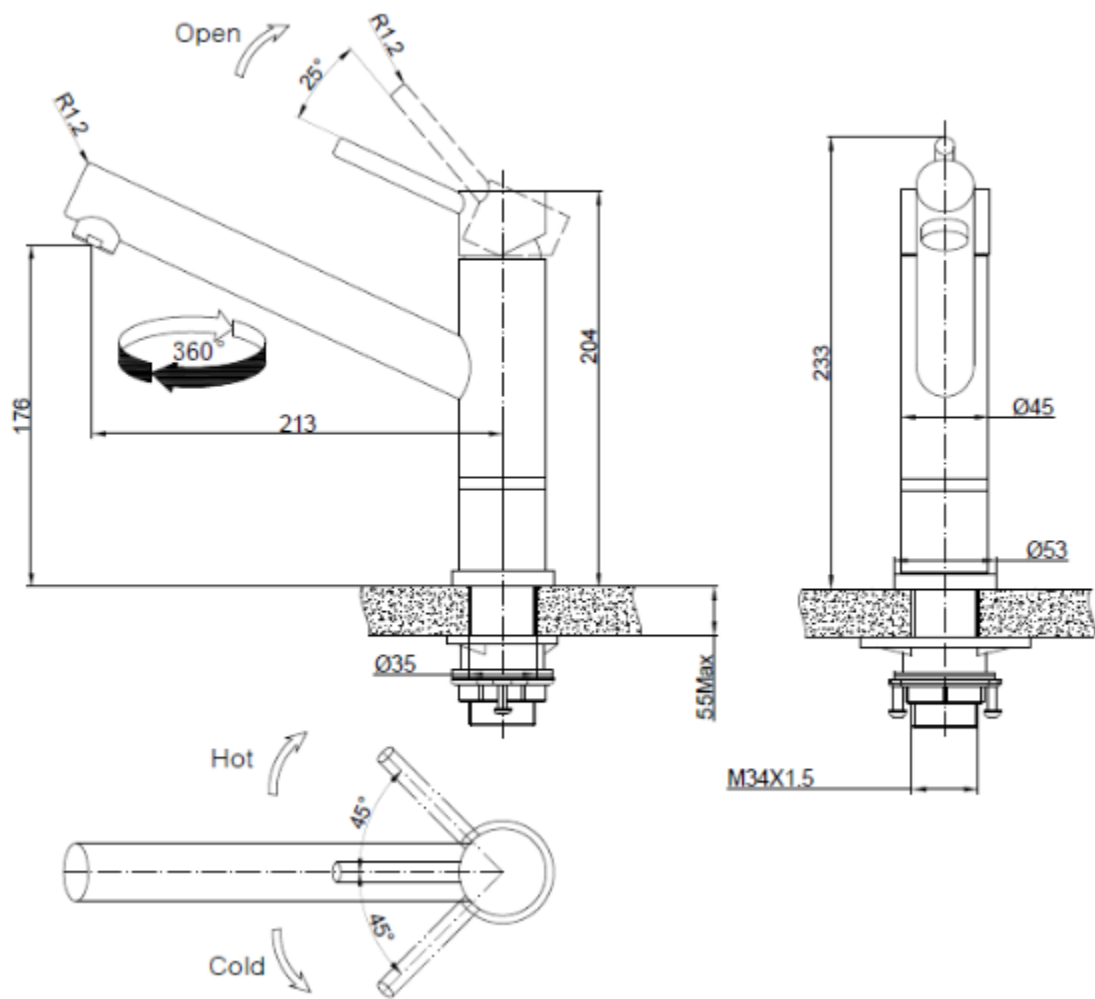

PRODUKTINFORMATIONEN

Modell	9275 00
Kollektion	Como X
Durchflussmenge	12,1 l/min
Kartusche	Ø35 mm mit Keramikscheiben
Auslauflänge	213 mm
Höhe des Auslaufs	176 mm
Material	Edelstahl massiv
Schwenkbereich	360°
Öffnungswinkel des Hebels	25°
Anschlussschlauchset	Länge 800 mm
Armatur mit integrierter Excenterbetätigung	
Öffnen/Schließen des Excenters über den Ring an der Armatur	
Keine Hahnloch-Bohrung an der Spüle für Excenter-Betätigung notwendig	
Bitte Spüle mit Ablaufgarnitur für Excenter-Betätigung bestellen	
Freiraum zwischen Becken der Küchenspüle Anschlussbox für die Excenter-Betätigung beachten	

FINISHES

<u>Artikelnummer</u>	<u>Beschreibung</u>
9275 00 LC	Edelstahl massiv

PRODUCT FEATURES

TECHNISCHE ZEICHNUNG

ERSATZTEILE

ERSATZTEILE

Pos.	Artikelnummer	Beschreibung	Anzahl
1	9251 70 LC	Strahlregler Set	1
2	9251 80 LC	Armaturengriff	1
3	9668 62 00	Kartusche	1
4	9251 65 00	Gegenverschraubung	1
5	9586 73 00	Anschlussschlauchset	1
6	9252 65 00	Dichtungsset	1
7	8299 03 00	Kontrollbox	1