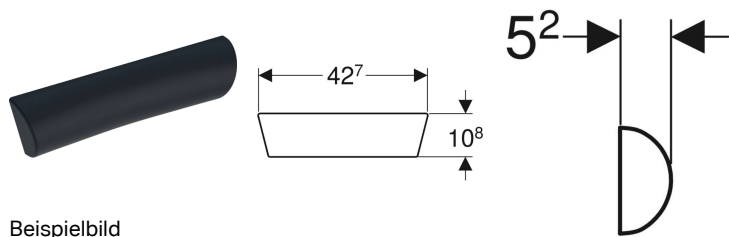

Geberit Kopfstütze universell

Beispielbild

Technische Daten

Werkstoff

PUR

Lieferumfang

- Kopfstütze

Art.-Nr.	Farbe / Oberfläche	VE1
554.904.00.1	grau / matt	1 St.