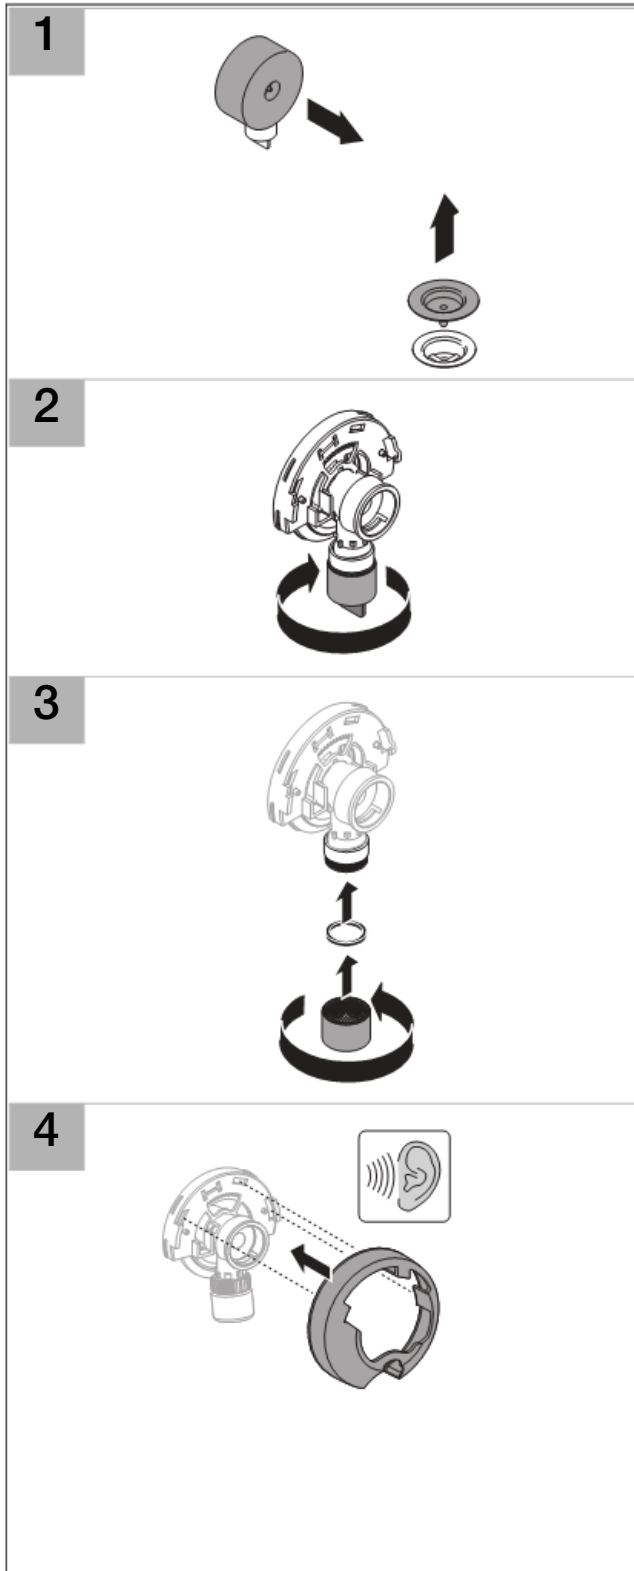

# Installation

**■ GEBERIT**

D20799-002 © 07-2010

Geberit International AG  
Schachenstrasse 77  
CH-8645 Jona  
[www.geberit.com](http://www.geberit.com)  
[dokumentation@geberit.com](mailto:dokumentation@geberit.com)