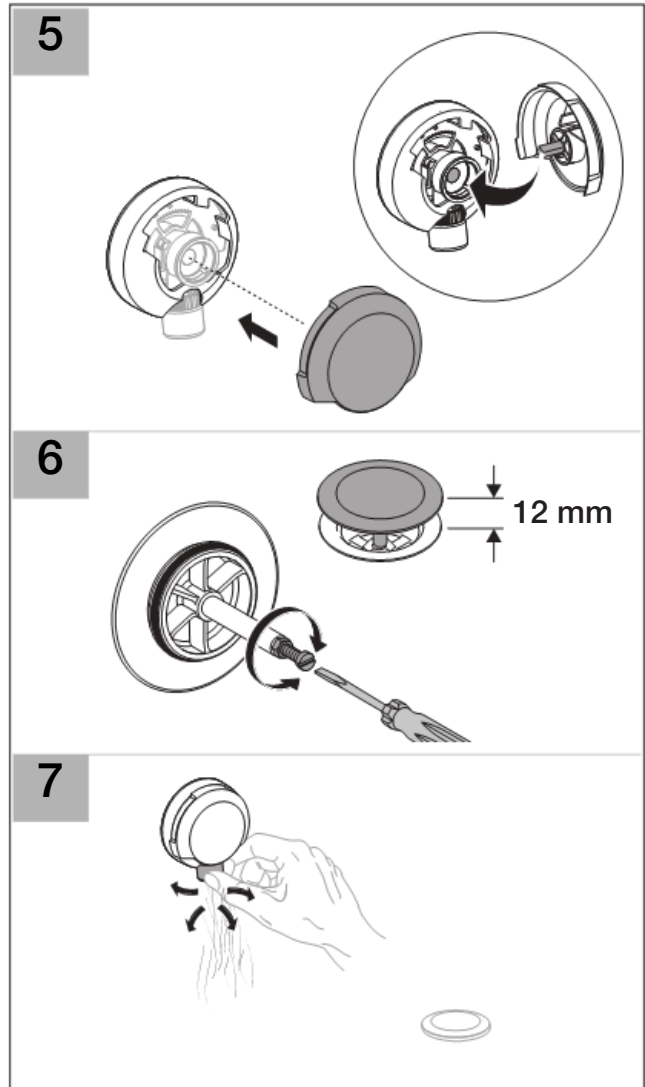

# Installation

**■ GEBERIT**

D20799-002 © 07-2010

Geberit International AG  
Schachenstrasse 77  
CH-8645 Jona  
[www.geberit.com](http://www.geberit.com)  
[dokumentation@geberit.com](mailto:dokumentation@geberit.com)