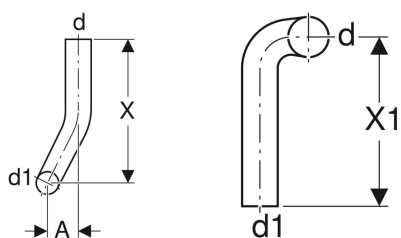

Geberit Spülbogen 90°, 28 x 21 cm, links gekröpft

Beispielbild

Verwendungszwecke

- Zum Verbinden von tief- und halbhochhängenden AP-Spülkästen mit versetzt montierten WCs

Technische Daten

Werkstoff

| PVC

Art.-Nr.	Farbe / Oberfläche	d, ø	d1, ø	arc	A	X	X1	VE1	VE2	VE3
118.120.11.1	weiß-alpin	50 mm	44 mm	90 °	2 cm	28 cm	21 cm	1 St.		
118.121.11.1	weiß-alpin	50 mm	44 mm	90 °	4 cm	28 cm	21 cm	1 St.	10 St.	80 St.
118.122.11.1	weiß-alpin	50 mm	44 mm	90 °	6 cm	28 cm	21 cm	1 St.	10 St.	70 St.
118.123.11.1	weiß-alpin	50 mm	44 mm	90 °	8 cm	28 cm	21 cm	1 St.	10 St.	
118.124.11.1	weiß-alpin	50 mm	44 mm	90 °	10 cm	28 cm	21 cm	1 St.	10 St.	70 St.
118.125.11.1	weiß-alpin	50 mm	44 mm	90 °	12 cm	28 cm	21 cm	1 St.	5 St.	
118.126.11.1	weiß-alpin	50 mm	44 mm	90 °	14 cm	28 cm	21 cm	1 St.		
118.127.11.1	weiß-alpin	50 mm	44 mm	90 °	16 cm	28 cm	21 cm	1 St.		
118.128.11.1	weiß-alpin	50 mm	44 mm	90 °	18 cm	28 cm	21 cm	1 St.		