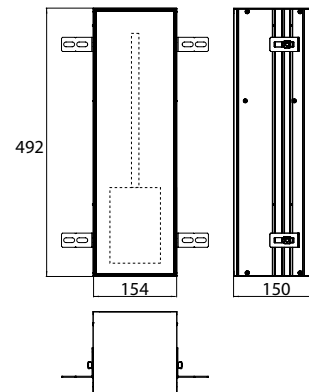

## PRODUKTINFORMATION

Toilettenbürstengarnitur-Modul - Unterputzmodell, Tür befliesbar (Fliese + Kleber, max.: 12 mm) aluminium

Art.-Nr.9756 110 09

mit integrierter Toilettenbürstengarnitur, Türanschlag links-/rechts wechselbar