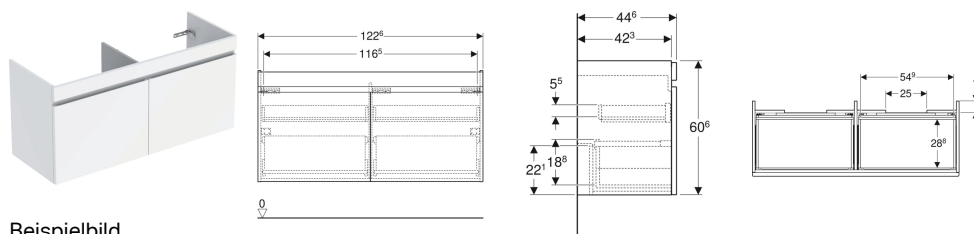

Geberit Renova Plan Unterschrank für Doppelwaschtisch, mit zwei Schubladen und zwei Innenschubladen

Beispielbild

Eigenschaften

- FSC™ C134279 zertifiziert
- Wandhängend
- Mit zwei Schubladen
- Mit zwei Innenschubladen
- Griffmulde zum Öffnen
- Schublade mit Selbsteinzug
- Schubladen ohne Geruchsverschlussausschnitt

- Feuchtigkeitsbeständig
- Front aus MDF
- Vormontiert geliefert

Technische Daten

Werkstoff	Hochverdichtete Dreischicht-Holzspanplatte
Maximale Schubladenbelastung	30 kg

Lieferumfang

- Unterschrank für Doppelwaschtisch
- Befestigungsmaterial

Art.-Nr.	Farbe / Oberfläche	B	Breite Waschtisch	H	T	VE1
501.912.01.1	weiß / lackiert hochglänzend	122.6 cm	130 cm	60.6 cm	44.6 cm	1 St.
501.912.JK.1	lava / lackiert matt	122.6 cm	130 cm	60.6 cm	44.6 cm	1 St.
501.912.00.1 *	Nussbaum hickory hell / Folie strukturiert	122.6 cm	130 cm	60.6 cm	44.6 cm	1 St.
501.912.JR.1 *	Nussbaum hickory / Folie strukturiert	122.6 cm	130 cm	60.6 cm	44.6 cm	1 St.