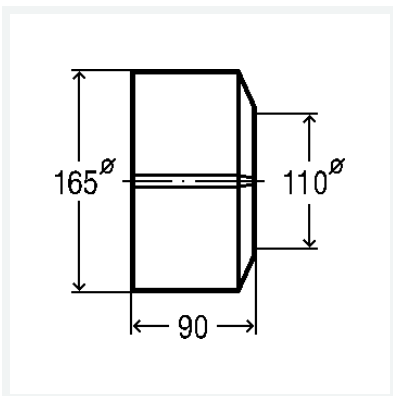


**Rosette**

- für WC-Anschlussbogen, WC-Anschlussrohr
- 2-teilig

**Ausstattung**

Kennzeichnung für Schrägschnitt 22,5°

**Modell 3821****Artikel 105 457**

## Eigenschaften

Durchmesser Nominal	DN	100
Durchmesser	Ø	165
Höhe	H	90
Ausführung	beige	
Gewicht	120 g	
Volumen	1340,297 cm <sup>3</sup>	
Werkstoff	Kunststoff	