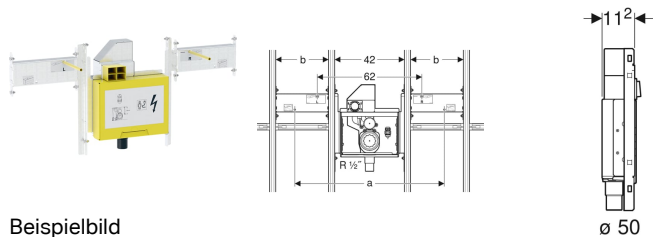

Geberit GIS Set Geberit ONE Waschtisch mit UP-Drehgeruchsverschluss, mit UP-Clou

Beispielbild

Verwendungszwecke

- Zum Einbau in Geberit GIS Tragsysteme für Vorwände, Trennwände oder frei stehende Wände
- Für Geberit ONE Waschtische
- Für Geberit ONE Möbelwaschtische
- Für UP-Armaturen

- Rahmen verzinkt
- UP-Geruchsverschluss mit Serviceöffnung
- Wandeinbaukasten mit Anschlussstutzen aus PE, ø 50 / 56 mm
- Elektroanschlussdose im UP-Gehäuse

Technische Daten

Werkstoff | Stahl

Eigenschaften

- Passend zu Geberit ONE

Lieferumfang

- 2 Konsolen
- Bauschutze
- 2 Gewindestangen M10
- Kupplungsbuchse für Netzanschluss
- Befestigungsmaterial

Art.-Nr.	a	B	Breite Waschtisch	b	H	T	VE1
461.484.00.1	104 cm	50.6 cm	120 cm	39.5 cm	53.2 cm	11.2 cm	1 St.

Zubehör

- Fertigbauset für Geberit ONE Waschtisch schwebendes Design
- Fertigbauset für Geberit ONE Möbelwaschtisch
- Geberit GIS Rohbaubox für Geberit ONE Spiegelschrank mit Höhe 100 cm

- Nicht geeignet für den Einsatz in Geberit Quattro